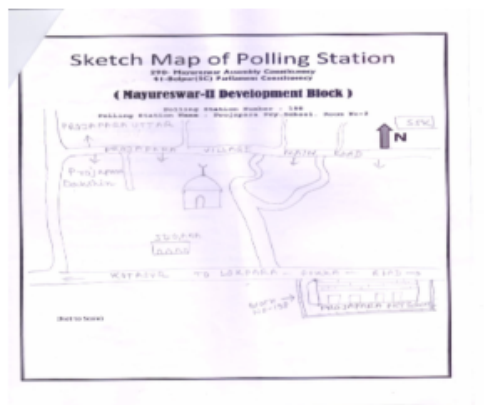

নির্বাচক নিবন্ধন আধিকারিকের স্বাক্ষর

Nazri Naksha

Google Map View

Polling Station Building Front View

Polling Station Front View

Cad View

Key MAP View

বিধানসভা নির্বাচনক্ষেত্রের নং, নাম : 290-ময়ূরেশ্বর
ভাগ নং, নাম : 1-গ্রাম-প্রজাপাড়া (দক্ষিণ)