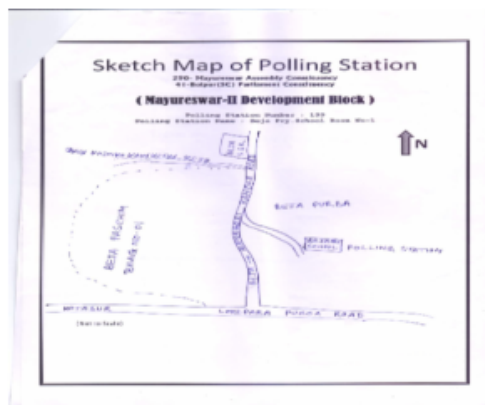

Nazri Naksha