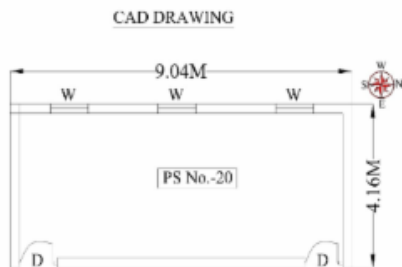

নির্বাচক নিবন্ধন আধিকারিকের স্বাক্ষর

Nazri Naksha

Google Map View

Polling Station Building Front View

Polling Station Front View

Cad View

Key MAP View

1 নাম : চিত্রা দাস স্বামীর নাম: চন্দ্রকান্ত দাস বাড়ির নং : n0174 বয়স : 40 লিঙ্গ : মহিলা	CBF2878742 ফটো উপলব্ধ	2 নাম : ফাল্গুনী মন্ডল স্বামীর নাম: স্বপন মন্ডল বাড়ির নং : n0215 বয়স : 41 লিঙ্গ : মহিলা	LPP2348068 ফটো উপলব্ধ	3 নাম : রিয়া কর্মকার স্বামীর নাম: কিরণজিৎ কর্মকার বাড়ির নং : n0213 বয়স : 26 লিঙ্গ : মহিলা	RSR1852854 ফটো উপলব্ধ
4 নাম : বিদিশা কর্মকার পিতার নাম: বাম চরণ কর্মকার বাড়ির নং : এন0007 বয়স : 23 লিঙ্গ : মহিলা	RSR2106672 ফটো উপলব্ধ	5 নাম : পৌরব কর্মকার পিতার নাম: সুখেন কর্মকার বাড়ির নং : n0190 বয়স : 27 লিঙ্গ : পুরুষ	RSR1749910 ফটো উপলব্ধ	6 নাম : সংগ্রাম কর্মকার পিতার নাম: বিশাজিৎ কর্মকার বাড়ির নং : n0208 বয়স : 26 লিঙ্গ : পুরুষ	RSR1852805 ফটো উপলব্ধ
7 নাম : চন্দনা কর্মকার স্বামীর নাম: দুর্গাচরণ কর্মকার বাড়ির নং : n0006 বয়স : 42 লিঙ্গ : মহিলা	CBF2883296 ফটো উপলব্ধ	8 নাম : অভিজিৎ কর্মকার পিতার নাম: কালিচরণ কর্মকার বাড়ির নং : n0006 বয়স : 32 লিঙ্গ : পুরুষ	RSR1422708 ফটো উপলব্ধ	9 নাম : রীনা কর্মকার স্বামীর নাম: কালিচরণ কর্মকার বাড়ির নং : n0006 বয়স : 55 লিঙ্গ : মহিলা	WB/42/291/594284 ফটো উপলব্ধ
10 নাম : কালিচরণ কর্মকার পিতার নাম: যমুনা কর্মকার বাড়ির নং : n0006 বয়স : 62 লিঙ্গ : পুরুষ	WB/42/291/594323 ফটো উপলব্ধ	11 নাম : সৌরভ কর্মকার পিতার নাম: সুখেন কর্মকার বাড়ির নং : n0004 বয়স : 30 লিঙ্গ : পুরুষ	RSR1516608 ফটো উপলব্ধ	12 নাম : কৃষ্ণা কর্মকার স্বামীর নাম: সুখেন কর্মকার বাড়ির নং : n0004 বয়স : 49 লিঙ্গ : মহিলা	CBF1775394 ফটো উপলব্ধ
13 নাম : সুখেন কর্মকার পিতার নাম: দুলাল কর্মকার বাড়ির নং : n0004 বয়স : 57 লিঙ্গ : পুরুষ	CBF1774629 ফটো উপলব্ধ	14 নাম : গণেশ কর্মকার পিতার নাম: লক্ষন কর্মকার বাড়ির নং : n0017 বয়স : 51 লিঙ্গ : পুরুষ	WB/42/291/594457 ফটো উপলব্ধ	15 নাম : শর্মিষ্ঠা কর্মকার স্বামীর নাম: বিশাজিৎ কর্মকার বাড়ির নং : n0011 বয়স : 32 লিঙ্গ : মহিলা	RSR1345255 ফটো উপলব্ধ
16 নাম : বিশাজিৎ কর্মকার পিতার নাম: দুলাল কর্মকার বাড়ির নং : n0011 বয়স : 42 লিঙ্গ : পুরুষ	CBF2281525 ফটো উপলব্ধ	17 নাম : টুসি কর্মকার স্বামীর নাম: শুভেন কর্মকার বাড়ির নং : n0011 বয়স : 35 লিঙ্গ : মহিলা	RSR1158880 ফটো উপলব্ধ	18 নাম : শুভেন কর্মকার পিতার নাম: দুলাল কর্মকার বাড়ির নং : n0011 বয়স : 49 লিঙ্গ : পুরুষ	WB/42/291/594429 ফটো উপলব্ধ
19 নাম : সরস্বতী কর্মকার স্বামীর নাম: দুলাল কর্মকার বাড়ির নং : n0011 বয়স : 70 লিঙ্গ : মহিলা	WB/42/291/594386 ফটো উপলব্ধ	20 নাম : নিতাই কর্মকার পিতার নাম: লক্ষীনারায়ন কর্মকার বাড়ির নং : n0010 বয়স : 75 লিঙ্গ : পুরুষ	WB/42/291/594495 ফটো উপলব্ধ	21 নাম : রিজ্তা কর্মকার স্বামীর নাম: বিশাজিত কর্মকার বাড়ির নং : n0009 বয়স : 43 লিঙ্গ : মহিলা	CBF1773084 ফটো উপলব্ধ
22 নাম : বিশাজিত কর্মকার পিতার নাম: গঙ্গাধর কর্মকার বাড়ির নং : n0009 বয়স : 52 লিঙ্গ : পুরুষ	WB/42/291/594455 ফটো উপলব্ধ	23 নাম : প্রতিমা কর্মকার স্বামীর নাম: গঙ্গাধর কর্মকার বাড়ির নং : n0009 বয়স : 75 লিঙ্গ : মহিলা	WB/42/291/594419 ফটো উপলব্ধ	24 নাম : কিরণজিৎ কর্মকার পিতার নাম: রাধাগোবিন্দ কর্মকার বাড়ির নং : n0008 বয়স : 42 লিঙ্গ : পুরুষ	CBF2281541 ফটো উপলব্ধ
25 নাম : চিরঞ্জিত কর্মকার পিতার নাম: রাধাগোবিন্দ কর্মকার বাড়ির নং : n0008 বয়স : 43 লিঙ্গ : পুরুষ	CBF1772177 ফটো উপলব্ধ	26 নাম : শিবানী কর্মকার স্বামীর নাম: রাধাগোবিন্দ কর্মকার বাড়ির নং : n0008 বয়স : 60 লিঙ্গ : মহিলা	WB/42/291/594489 ফটো উপলব্ধ	27 নাম : নন্দিনী কর্মকার স্বামীর নাম: বামচরণ কর্মকার বাড়ির নং : n0007 বয়স : 56 লিঙ্গ : মহিলা	CBF1034297 ফটো উপলব্ধ
28 নাম : বামচরণ কর্মকার পিতার নাম: দ্বারিকা নাথ কর্মকার বাড়ির নং : n0007 বয়স : 62 লিঙ্গ : পুরুষ	CBF1034289 ফটো উপলব্ধ	29 নাম : পূজা কর্মকার স্বামীর নাম: অভিজিৎ কর্মকার বাড়ির নং : এন0006 বয়স : 23 লিঙ্গ : মহিলা	AAF2697035 ফটো উপলব্ধ	30 নাম : দুর্গাচরণ কর্মকার পিতার নাম: যমুনা কান্ত কর্মকার বাড়ির নং : n0006 বয়স : 50 লিঙ্গ : পুরুষ	RSR2029445 ফটো উপলব্ধ