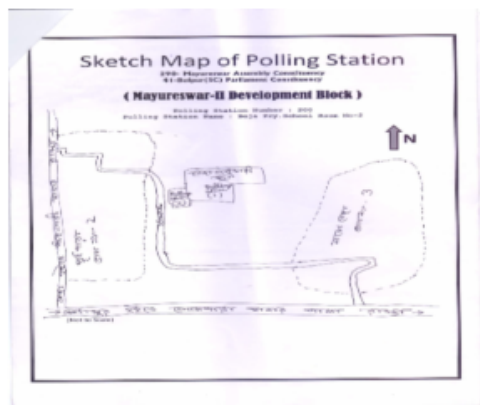

Nazri Naksha