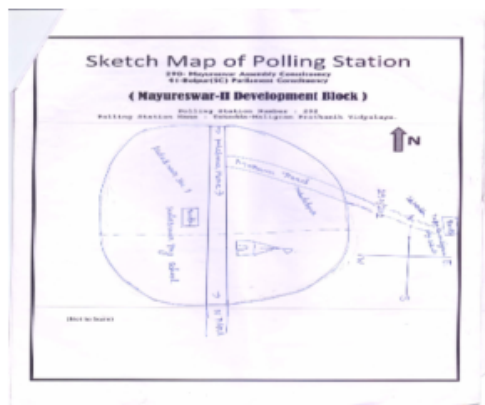

Nazri Naksha