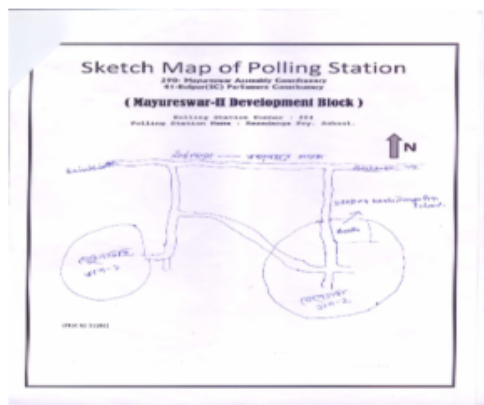

Nazri Naksha