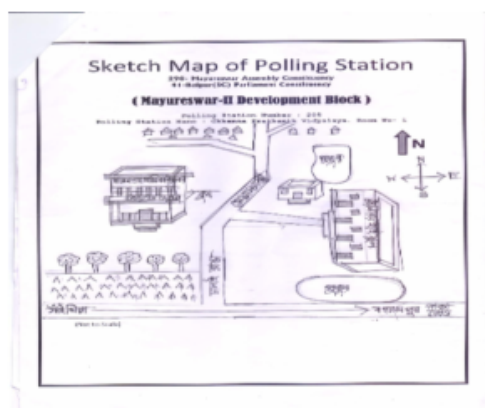

## নির্বাচক তালিকা 2026 S25 পশ্চিমবঙ্গ

বিধানসভা নির্বাচনক্ষেত্রের নং, নাম ও সংরক্ষণের স্থিতি : 290 - ময়ূরেশ্বর (সাধারণ)		অংশ নং : 205			
বিধানসভা নির্বাচনক্ষেত্রটি যে লোকসভা নির্বাচনক্ষেত্রের / ক্ষেত্রসমূহের অন্তর্ভুক্ত তার নং, নাম ও সংরক্ষণ স্থিতি : 41 - বোলপুর (তপশীলি জাতি)					
1. সংশোধনের পূর্ণ বিবরণ					
সংশোধনের বৎসর :	2026	নির্বাচক তালিকার পরিচিতি : বিশেষ নিবিড় সংশোধন ২০২৬ এর চূড়ান্ত ভোটার তালিকার সহিত 06-04-2026 তারিখ অবধি সংশোধিত নির্বাচক তালিকা			
ভিত্তি তারিখ :	01-01-2026				
সংশোধনের প্রকৃতি :	ধারাবাহিক সংশোধন 2026				
প্রকাশনার তারিখ :	06-04-2026				
2. অংশ ও নির্বাচনী এলাকার পূর্ণ বিবরণ :					
অংশের ভাগ নং ও নাম :					
1-গ্রাম-ছামনা বাপ্দী পাড়া		প্রধান শহর/গ্রাম : ছামনা(অংশ) ওয়ার্ড : থানা : ময়ূরেশ্বর গ্রাম পঞ্চায়েত : কলেশ্বর ব্লক : ময়ূরেশ্বর-2 মহকুমা : রামপুরহাট জেলা : বীরভূম পিন : 731218			
2-গ্রাম-ছামনা পূর্ব (ঘোষ পাড়া)					
3-গ্রাম-ছামনা ভান্ডারী পাড়া					
4-গ্রাম-ছামনা সেন পাড়া					
5-গ্রাম-ছামনা (ছোটো বায়েন পাড়া)					
3. ভোট গ্রহন কেন্দ্রের পূর্ণ বিবরণ :					
ভোট গ্রহন কেন্দ্রের নং, নাম :		ভোট গ্রহন কেন্দ্রের শ্রেণী :		গ্রামীণ	
205 - ছামনা প্রাথমিক বিদ্যালয়		এই অংশে সহায়ক ভোটগ্রহন কেন্দ্রের সংখ্যা :		0	
ভোট গ্রহন কেন্দ্রের ঠিকানা :					
ছামনা প্রাথমিক বিদ্যালয়, - রুম-1, ছামনা					
4. নির্বাচকের সংখ্যা :					
প্রথম ক্রমিক নং	শেষ ক্রমিক নং	মোট সংখ্যা			
		পুরুষ	মহিলা	তৃতীয় লিঙ্গ	মোট
1	755	386	362	0	748

নির্বাচক নিবন্ধন আধিকারিকের স্বাক্ষর

Nazri Naksha

Google Map View

Polling Station Building Front View

Polling Station Front View

Cad View

Key MAP View

বিধানসভা নির্বাচনক্ষেত্রের নং, নাম : 290-ময়ূরেশ্বর  
ভাগ নং, নাম : 1-গ্রাম-ছামনা বাপ্পী পাড়া