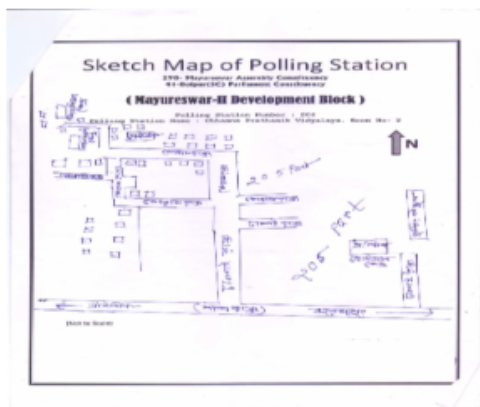

নির্বাচক তালিকা 2026 S25 পশ্চিমবঙ্গ

বিধানসভা নির্বাচনক্ষেত্রের নং, নাম ও সংরক্ষণের স্থিতি : 290 - ময়ূরেশ্বর (সাধারণ)		অংশ নং : 206			
বিধানসভা নির্বাচনক্ষেত্রটি যে লোকসভা নির্বাচনক্ষেত্রের / ক্ষেত্রসমূহের অন্তর্ভুক্ত তার নং, নাম ও সংরক্ষণ স্থিতি : 41 - বোলপুর (তপশীলি জাতি)					
1. সংশোধনের পূর্ণ বিবরণ					
সংশোধনের বৎসর :	2026	নির্বাচক তালিকার পরিচিতি :			
ভিত্তি তারিখ :	01-01-2026	বিশেষ নিবিড় সংশোধন ২০২৬ এর চূড়ান্ত ভোটার তালিকার সহিত 06-04-2026 তারিখ অবধি সংশোধিত নির্বাচক তালিকা			
সংশোধনের প্রকৃতি :	ধারাবাহিক সংশোধন 2026				
প্রকাশনার তারিখ :	06-04-2026				
2. অংশ ও নির্বাচনী এলাকার পূর্ণ বিবরণ :					
অংশের ভাগ নং ও নাম :					
1-গ্রাম-ছামনা(ব্রাহ্মণ পাড়া)		প্রধান শহর/গ্রাম : ছামনা(অংশ) ওয়ার্ড : থানা : ময়ূরেশ্বর গ্রাম পঞ্চায়েত : কলেশ্বর ব্লক : ময়ূরেশ্বর-2 মহকুমা : রামপুরহাট জেলা : বীরভূম পিন : 731218			
2-গ্রাম-ছামনা(পশ্চিম ঘোষ পাড়া)					
3-গ্রাম-ছামনা(পশ্চিম বায়েন পাড়া)					
4-গ্রাম-ছামনা(রায় পাড়া)					
5-গ্রাম-ছামনা(সুত্রধর ও মন্ডল পাড়া)					
3. ভোট গ্রহন কেন্দ্রের পূর্ণ বিবরণ :					
ভোট গ্রহন কেন্দ্রের নং, নাম :		ভোট গ্রহন কেন্দ্রের শ্রেণী :		গ্রামীণ	
206 - ছামনা প্রাথমিক বিদ্যালয়		এই অংশে সহায়ক ভোটগ্রহন কেন্দ্রের সংখ্যা :		0	
ভোট গ্রহন কেন্দ্রের ঠিকানা :					
ছামনা প্রাথমিক বিদ্যালয়, রুম-2, ছামনা					
4. নির্বাচকের সংখ্যা :					
প্রথম ক্রমিক নং	শেষ ক্রমিক নং	মোট সংখ্যা			
		পুরুষ	মহিলা	তৃতীয় লিঙ্গ	মোট
1	615	317	293	0	610

নির্বাচক নিবন্ধন আধিকারিকের স্বাক্ষর

Nazri Naksha

Google Map View

Polling Station Building Front View

Polling Station Front View

Cad View

Key MAP View

বিধানসভা নির্বাচনক্ষেত্রের নং, নাম : 290-ময়ূরেশ্বর
ভাগ নং, নাম : 1-গ্রাম-ছামনা(ব্রাহ্মণ পাড়া)