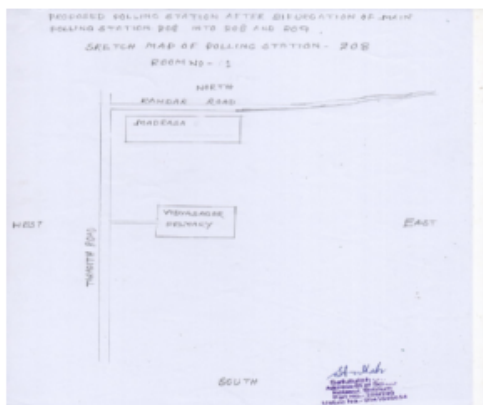

নির্বাচক নিবন্ধন আধিকারিকের স্বাক্ষর

Nazri Naksha

Google Map View

Polling Station Building Front View

Polling Station Front View

Cad View

Key MAP View

বিধানসভা নির্বাচনকেন্দ্রের নং, নাম : 290-ময়ূরেশ্বর  
ভাগ নং, নাম : 1-গ্রাম-কনুটিয়া(পূর্বপাড়া)