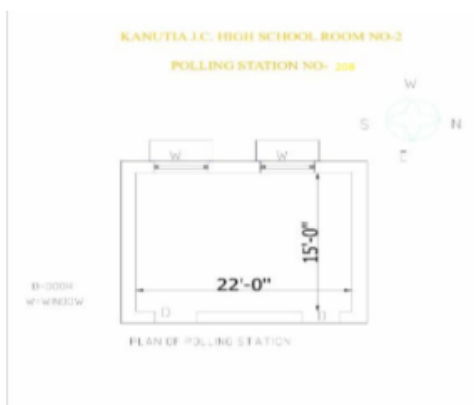

নির্বাচক নিবন্ধন আধিকারিকের স্বাক্ষর

Nazri Naksha

Google Map View

Polling Station Building Front View

Polling Station Front View

Cad View

Key MAP View

বিধানসভা নির্বাচনকেন্দ্রের নং, নাম : 290-ময়ূরেশ্বর  
ভাগ নং, নাম : 1-গ্রাম-কনুটিয়া(পূর্বপাড়া)