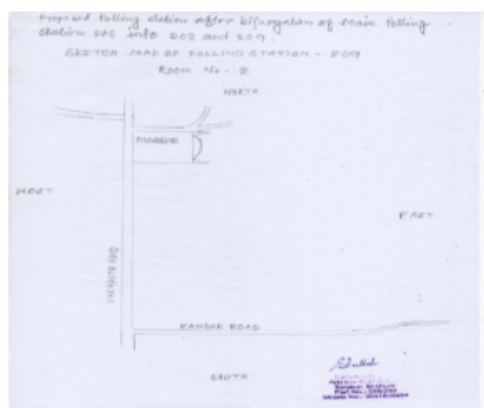

নির্বাচক নিবন্ধন আধিকারিকের স্বাক্ষর

Nazri Naksha

Google Map View

Polling Station Building Front View

Polling Station Front View

Cad View

Key MAP View

বিধানসভা নির্বাচনকেন্দ্রের নং, নাম : 290-ময়ূরেশ্বর  
ভাগ নং, নাম : 1-গ্রাম-কনুটিয়া(পূর্বপাড়া)