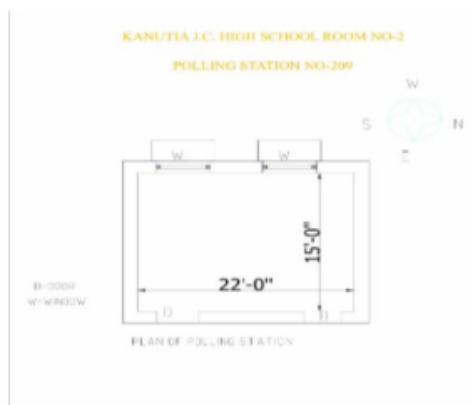

নির্বাচক নিবন্ধন আধিকারিকের স্বাক্ষর

Nazri Naksha

Google Map View

Polling Station Building Front View

Polling Station Front View

Cad View

Key MAP View

বিধানসভা নির্বাচনকেন্দ্রের নং, নাম : 290-ময়ূরেশ্বর  
ভাগ নং, নাম : 1-গ্রাম-কনুটিয়া(পূর্বপাড়া)