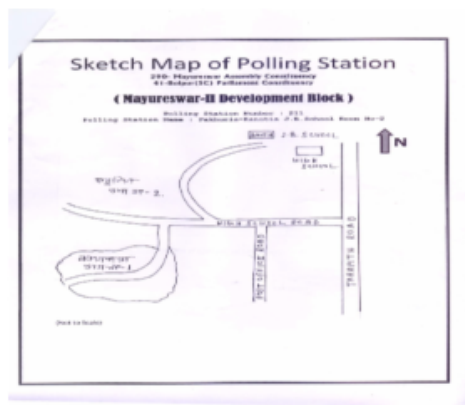

নির্বাচক নিবন্ধন আধিকারিকের স্বাক্ষর

Nazri Naksha

Google Map View

Polling Station Building Front View

Polling Station Front View

Cad View

Key MAP View

বিধানসভা নির্বাচনক্ষেত্রের নং, নাম : 290-ময়ূরেশ্বর
ভাগ নং, নাম : 1-গ্রাম-কুমুটিয়া (নওয়াপাড়া)