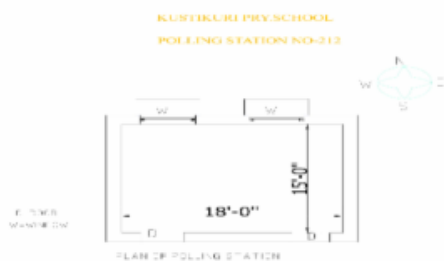

নির্বাচক নিবন্ধন আধিকারিকের স্বাক্ষর

Nazri Naksha

Google Map View

Polling Station Building Front View

Polling Station Front View

Cad View

Key MAP View

1 নাম : মানকি কিস্কু পিতার নাম: স্পঞ্জ কিস্কু বাড়ির নং : n0262 বয়স : 36 লিঙ্গ : মহিলা	RSR1790880 ফটো উপলব্ধ	2 নাম : আঞ্জুমা খাতুন পিতার নাম: আনারুল মীর বাড়ির নং : গ্রাম-সুলতানপুর বয়স : 28 লিঙ্গ : মহিলা	RSR1790773 ফটো উপলব্ধ	3 নাম : পাপিয়া খাতুন স্বামীর নাম: মোহেবুব আলম মীর বাড়ির নং : এন0220 বয়স : 31 লিঙ্গ : মহিলা	RSR2218121 ফটো উপলব্ধ
4 নাম : আসমিনা খাতুন স্বামীর নাম: রিপন মীর বাড়ির নং : এন0207 বয়স : 28 লিঙ্গ : মহিলা	RSR2208635 ফটো উপলব্ধ	5 নাম : ইউনুস মীর পিতার নাম: আনারুল মীর বাড়ির নং : এন0217 বয়স : 23 লিঙ্গ : পুরুষ	RSR2149847 ফটো উপলব্ধ	6 নাম : মর্জিনা খাতুন স্বামীর নাম: সবুর মীর বাড়ির নং : 000 বয়স : 29 লিঙ্গ : মহিলা	RSR2208577 ফটো উপলব্ধ
7 নাম : চুমকী খাতুন স্বামীর নাম: নিফাজ মীর বাড়ির নং : এন0196 বয়স : 23 লিঙ্গ : মহিলা	RSR2208353 ফটো উপলব্ধ	8 নাম : সামিরুল সেখ পিতার নাম: জিনারুল সেখ বাড়ির নং : এন0221 বয়স : 23 লিঙ্গ : পুরুষ	RSR2208650 ফটো উপলব্ধ	9 নাম : মিনু খাতুন বিবি স্বামীর নাম: রিপন সেখ বাড়ির নং : N0221 বয়স : 27 লিঙ্গ : মহিলা	RSR2058188 ফটো উপলব্ধ
10 নাম : মহ সাইমন সেখ পিতার নাম: জানিরুল সেখ বাড়ির নং : এন0221 বয়স : 22 লিঙ্গ : পুরুষ	RSR2208262 ফটো উপলব্ধ	11 নাম : জেলোখা খাতুন বিবি স্বামীর নাম: হালিম মীর বাড়ির নং : এন000 বয়স : 32 লিঙ্গ : মহিলা	RSR2218444 ফটো উপলব্ধ	12 নাম : ইমারুল সেখ পিতার নাম: জিনারুল সেখ বাড়ির নং : এন0221 বয়স : 23 লিঙ্গ : পুরুষ	RSR2208148 ফটো উপলব্ধ
13 নাম : সোনামানি টুডু স্বামীর নাম: বৈদনাথ টুডু বাড়ির নং : n0009 বয়স : 47 লিঙ্গ : মহিলা	LPP2201200 ফটো উপলব্ধ	14 নাম : কেলে টুডু পিতার নাম: খোরদা টুডু বাড়ির নং : n0009 বয়স : 53 লিঙ্গ : পুরুষ	LPP2201192 ফটো উপলব্ধ	15 নাম : সমাপ্তি দত্ত স্বামীর নাম: নারুগোপাল দত্ত বাড়ির নং : n0136 বয়স : 32 লিঙ্গ : মহিলা	RSR1398023 ফটো উপলব্ধ
16 নাম : অভিজিৎ দত্ত পিতার নাম: ধীরেন দত্ত বাড়ির নং : n0136 বয়স : 42 লিঙ্গ : পুরুষ	LPP2201242 ফটো উপলব্ধ	17 নাম : সাবিত্রী দত্ত স্বামীর নাম: ধীরেন দত্ত বাড়ির নং : n0136 বয়স : 63 লিঙ্গ : মহিলা	WB/41/290/558201 ফটো উপলব্ধ	18 নাম : ধীরেন দত্ত পিতার নাম: লক্ষ্মীনারায়ণ দত্ত বাড়ির নং : n0136 বয়স : 69 লিঙ্গ : পুরুষ	WB/41/290/558701 ফটো উপলব্ধ
19 নাম : নারু গোপাল দত্ত পিতার নাম: ধীরেন দত্ত বাড়ির নং : n0136 বয়স : 48 লিঙ্গ : পুরুষ	LPP2201234 ফটো উপলব্ধ	20 নাম : সৌরভ দফাদার পিতার নাম: সুভাষ চন্দ্র দফাদার বাড়ির নং : n0072 বয়স : 27 লিঙ্গ : পুরুষ	RSR1790815 ফটো উপলব্ধ	21 নাম : সুরজিৎ দফাদার পিতার নাম: নিখিলচন্দ্র দফাদার বাড়ির নং : n0068 বয়স : 35 লিঙ্গ : পুরুষ	RSR1241371 ফটো উপলব্ধ
22 নাম : উমাশঙ্কর দফাদার পিতার নাম: সুধীরকুমার দফাদার বাড়ির নং : n0063 বয়স : 58 লিঙ্গ : পুরুষ	WB/41/290/558275 ফটো উপলব্ধ	23 নাম : কেয়া দফাদার পিতার নাম: বিকাশ চন্দ্র দফাদার বাড়ির নং : এন0072 বয়স : 21 লিঙ্গ : মহিলা	RSR2252419 ফটো উপলব্ধ	24 নাম : অজয় কুমার দফাদার পিতার নাম: মদনমোহন দফাদার বাড়ির নং : n0084 বয়স : 60 লিঙ্গ : পুরুষ	WB/41/290/558618 ফটো উপলব্ধ
25 নাম : বাসুদেব দফাদার পিতার নাম: অবনীকান্ত দফাদার বাড়ির নং : n0073 বয়স : 55 লিঙ্গ : পুরুষ	WB/41/290/558274 ফটো উপলব্ধ	26 নাম : ধীমান দফাদার পিতার নাম: অভিজিৎ দফাদার বাড়ির নং : এন0074 বয়স : 21 লিঙ্গ : পুরুষ	RSR2247666 ফটো উপলব্ধ	27 নাম : অর্জুন দফাদার পিতার নাম: নিতাইপদ দফাদার বাড়ির নং : n0077 বয়স : 54 লিঙ্গ : পুরুষ	RSR2245066 ফটো উপলব্ধ
28 নাম : অভিজিৎ দফাদার পিতার নাম: ভাগবত দফাদার বাড়ির নং : n0074 বয়স : 49 লিঙ্গ : পুরুষ	RSR2329340 ফটো উপলব্ধ	29 নাম : আলপনা দফাদার স্বামীর নাম: অজয়কুমার দফাদার বাড়ির নং : এন0084 বয়স : 53 লিঙ্গ : মহিলা	WB/41/290/558617 ফটো উপলব্ধ	30 নাম : বাপন দফাদার পিতার নাম: উমাশঙ্কর দফাদার বাড়ির নং : এন0063 বয়স : 41 লিঙ্গ : পুরুষ	LPP2201291 ফটো উপলব্ধ