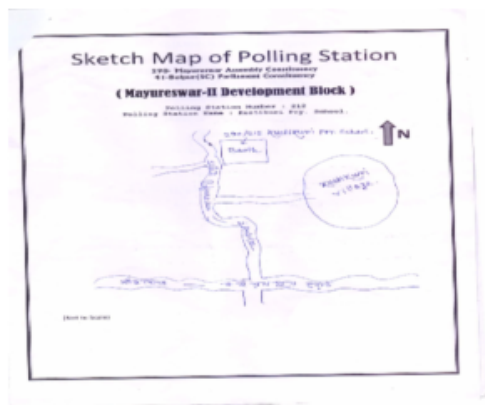

Nazri Naksha