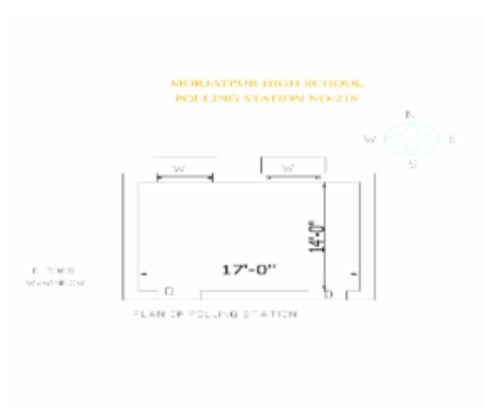

নির্বাচক নিবন্ধন আধিকারিকের স্বাক্ষর

Nazri Naksha

Google Map View

Polling Station Building Front View

Polling Station Front View

Cad View

Key MAP View

বিধানসভা নির্বাচনক্ষেত্রের নং, নাম : 290-ময়ূরেশ্বর  
ভাগ নং, নাম : 1-গ্রাম-মর্জিয়াতপুর,