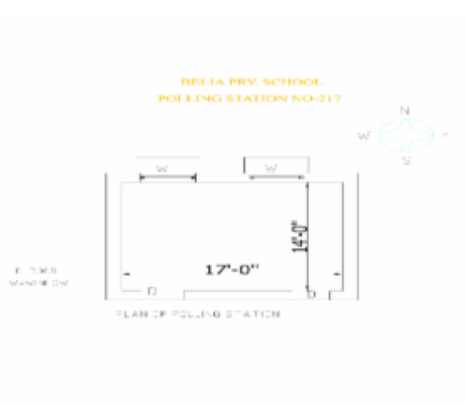

নির্বাচক নিবন্ধন আধিকারিকের স্বাক্ষর

Nazri Naksha

Google Map View

Polling Station Building Front View

Polling Station Front View

Cad View

Key MAP View

বিধানসভা নির্বাচনক্ষেত্রের নং, নাম : 290-ময়ূরেশ্বর
ভাগ নং, নাম : 1-গ্রাম-বেলিয়া,