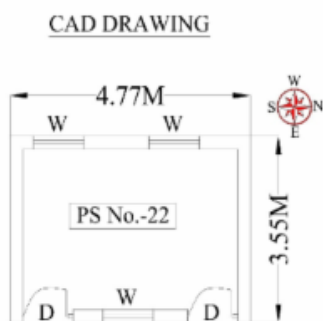

নির্বাচক নিবন্ধন আধিকারিকের স্বাক্ষর

Nazri Naksha

Google Map View

Polling Station Building Front View

Polling Station Front View

Cad View

Key MAP View

1 নাম : হেমবরনী মণ্ডল স্বামীর নাম: গণেশ মণ্ডল বাড়ির নং : n0034 বয়স : 76 লিঙ্গ : মহিলা	CBF2879153 ফটো উপলব্ধ	2 নাম : প্রতিমা সিং স্বামীর নাম: সামসুল আলম বাড়ির নং : n0224 বয়স : 33 লিঙ্গ : মহিলা	RSR1159698 ফটো উপলব্ধ	3 নাম : অনুরতা সাহা পিতার নাম: অসিত কুমার সাহা বাড়ির নং : n0212 বয়স : 40 লিঙ্গ : মহিলা	ফটো উপলব্ধ
4 নাম : অমিতা সাহা স্বামীর নাম: অসিত কুমার সাহা বাড়ির নং : n0211 বয়স : 63 লিঙ্গ : মহিলা	CBF2883361 ফটো উপলব্ধ	5 নাম : অসিত কুমার সাহা পিতার নাম: কাশীনাথ সাহা বাড়ির নং : n0210 বয়স : 71 লিঙ্গ : পুরুষ	CBF2883353 ফটো উপলব্ধ	6 নাম : মিনতী রানী মণ্ডল স্বামীর নাম: মধুসূদন মণ্ডল বাড়ির নং : n0206 বয়স : 75 লিঙ্গ : মহিলা	CBF0132746 ফটো উপলব্ধ
7 নাম : কাকলী মন্ডল স্বামীর নাম: উৎপল মণ্ডল বাড়ির নং : n0177 বয়স : 49 লিঙ্গ : মহিলা	CBF2879252 ফটো উপলব্ধ	8 নাম : উৎপল মণ্ডল পিতার নাম: রাজকুমার মণ্ডল বাড়ির নং : n0176 বয়স : 61 লিঙ্গ : পুরুষ	CBF2879245 ফটো উপলব্ধ	9 নাম : লতিকা বায়েন স্বামীর নাম: সুকান্ত বায়েন বাড়ির নং : n0165 বয়স : 35 লিঙ্গ : মহিলা	RSR1098185 ফটো উপলব্ধ
10 নাম : সুকান্ত বায়েন পিতার নাম: পঞ্জীরাজ বায়েন বাড়ির নং : n0165 বয়স : 39 লিঙ্গ : পুরুষ	CBF2879195 ফটো উপলব্ধ	11 নাম : শিবায়ন মণ্ডল পিতার নাম: উৎপল মণ্ডল বাড়ির নং : n0176 বয়স : 29 লিঙ্গ : পুরুষ	RSR1673292 ফটো উপলব্ধ	12 নাম : সরিফ আলম পিতার নাম: সামসুল আলম বাড়ির নং : N0223 বয়স : 24 লিঙ্গ : পুরুষ	RSR2016681 ফটো উপলব্ধ
13 নাম : চুমকী (বাদ্যকর)বিত্তার স্বামীর নাম: শঙ্কু বাদ্যকর বাড়ির নং : n0280 বয়স : 26 লিঙ্গ : মহিলা	RSR1843655 ফটো উপলব্ধ	14 নাম : সঞ্চিতা কুন্ডু স্বামীর নাম: তারক কুন্ডু বাড়ির নং : n0159 বয়স : 43 লিঙ্গ : মহিলা	RSR0080374 ফটো উপলব্ধ	15 নাম : তারক কুন্ডু পিতার নাম: কালিদাস কুন্ডু বাড়ির নং : n0159 বয়স : 50 লিঙ্গ : পুরুষ	WB/42/291/600711 ফটো উপলব্ধ
16 নাম : সুশান্ত চ্যাটাঙ্গী পিতার নাম: কমলাকান্ত চ্যাটাঙ্গী বাড়ির নং : n0239 বয়স : 58 লিঙ্গ : পুরুষ	RSR1345891 ফটো উপলব্ধ	17 নাম : অনিতা চ্যাটাঙ্গী স্বামীর নাম: সুশান্ত চ্যাটাঙ্গী বাড়ির নং : n0238 বয়স : 52 লিঙ্গ : মহিলা	RSR1345883 ফটো উপলব্ধ	18 নাম : বৈশাখী চ্যাটাঙ্গী পিতার নাম: সরোজ চ্যাটাঙ্গী বাড়ির নং : n0196 বয়স : 32 লিঙ্গ : মহিলা	RSR1517259 ফটো উপলব্ধ
19 নাম : সবিতা চ্যাটাঙ্গী স্বামীর নাম: সরোজ চ্যাটাঙ্গী বাড়ির নং : n0196 বয়স : 59 লিঙ্গ : মহিলা	CBF2635738 ফটো উপলব্ধ	20 নাম : লহোদর টুডু পিতার নাম: লুস টুডু বাড়ির নং : n0234 বয়স : 53 লিঙ্গ : পুরুষ	RSR1159987 ফটো উপলব্ধ	21 নাম : বিশাল ডোম পিতার নাম: শ্যামা ডোম বাড়ির নং : N0169 বয়স : 24 লিঙ্গ : পুরুষ	RSR2016665 ফটো উপলব্ধ
22 নাম : দুর্গা ডোম স্বামীর নাম: চাঁদ ডোম বাড়ির নং : n0170 বয়স : 49 লিঙ্গ : মহিলা	WB/42/291/600753 ফটো উপলব্ধ	23 নাম : চিন্তামনি ডোম স্বামীর নাম: শ্যামা ডোম বাড়ির নং : n0169 বয়স : 51 লিঙ্গ : মহিলা	WB/42/291/600030 ফটো উপলব্ধ	24 নাম : শ্যামা ডোম পিতার নাম: জগদীশ ডোম বাড়ির নং : n0169 বয়স : 57 লিঙ্গ : পুরুষ	WB/42/291/600021 ফটো উপলব্ধ
25 নাম : শিবা ডোম মায়ের নাম: চিন্তামনি ডোম বাড়ির নং : এন0169 বয়স : 22 লিঙ্গ : পুরুষ	RSR2264786 ফটো উপলব্ধ	26 নাম : সীমা ডোম মায়ের নাম: দুর্গা ডোম বাড়ির নং : এন0170 বয়স : 26 লিঙ্গ : মহিলা	RSR2264802 ফটো উপলব্ধ	27 নাম : সুনীল দাস পিতার নাম: সুধাকৃষ্ণ দাস বাড়ির নং : n0067 বয়স : 70 লিঙ্গ : পুরুষ	RSR2300424 ফটো উপলব্ধ
28 নাম : মল্লিকা দাস স্বামীর নাম: লক্ষ্মণ দাস বাড়ির নং : n0069 বয়স : 56 লিঙ্গ : মহিলা	RSR2308518 ফটো উপলব্ধ	29 নাম : লক্ষ্মণ দাস পিতার নাম: সুধাকৃষ্ণ দাস বাড়ির নং : n0069 বয়স : 62 লিঙ্গ : পুরুষ	RSR2308542 ফটো উপলব্ধ	30 নাম : মনোতোষ দাস পিতার নাম: সিদ্ধিনাথ দাস বাড়ির নং : এন0017 বয়স : 22 লিঙ্গ : পুরুষ	RSR2205219 ফটো উপলব্ধ