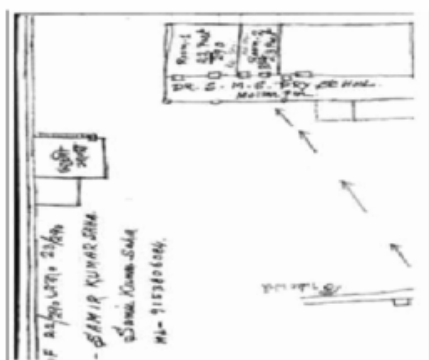

Nazri Naksha