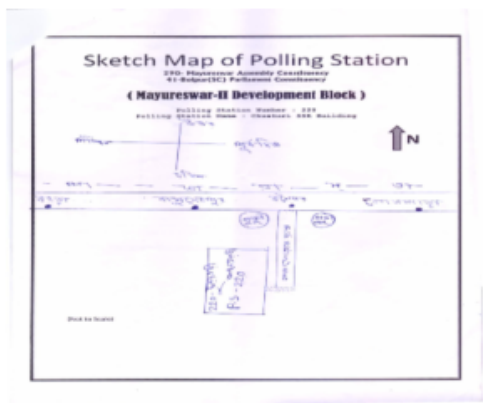

নির্বাচক নিবন্ধন আধিকারিকের স্বাক্ষর

Nazri Naksha

Google Map View

Polling Station Building Front View

Polling Station Front View

Cad View

Key MAP View

বিধানসভা নির্বাচনকেন্দ্রের নং, নাম : 290-ময়ূরেশ্বর
ভাগ নং, নাম : 1-গ্রাম-চুয়াতরী,