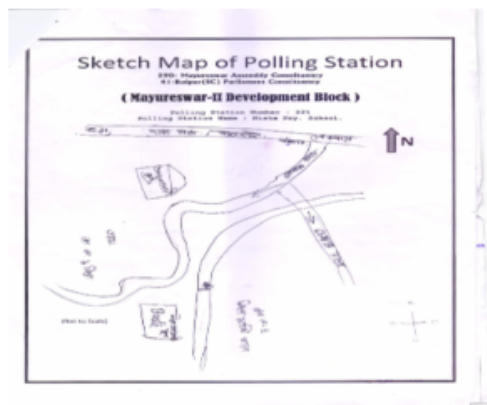

Nazri Naksha