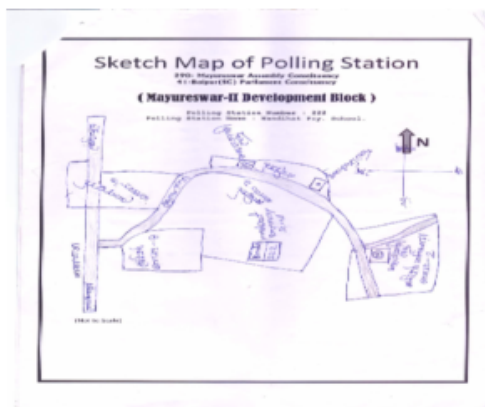

Nazri Naksha