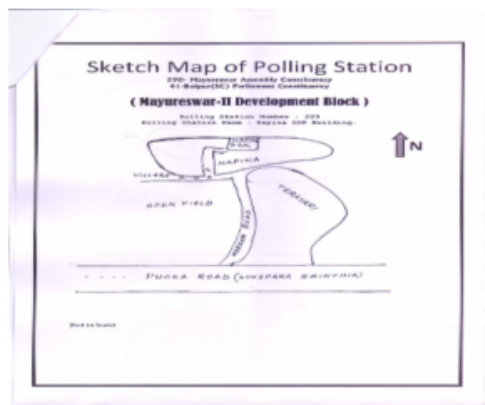

Nazri Naksha