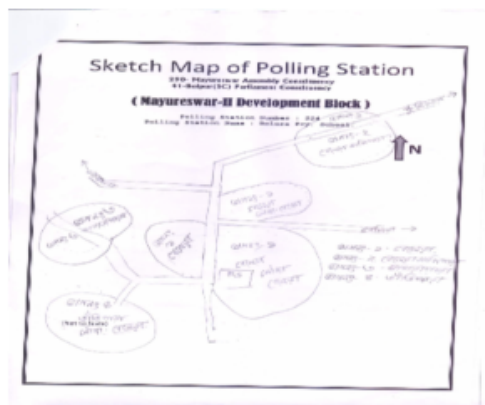

Nazri Naksha