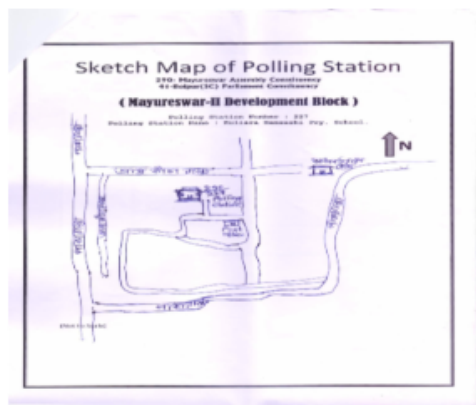

Nazri Naksha