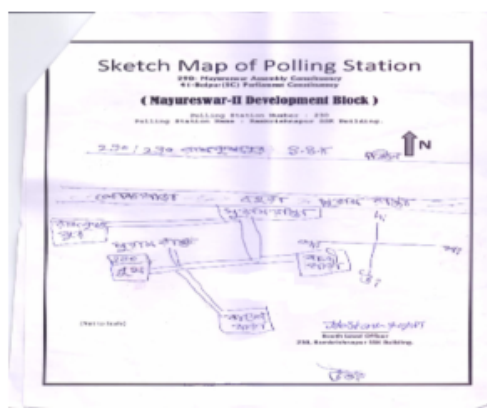

Nazri Naksha