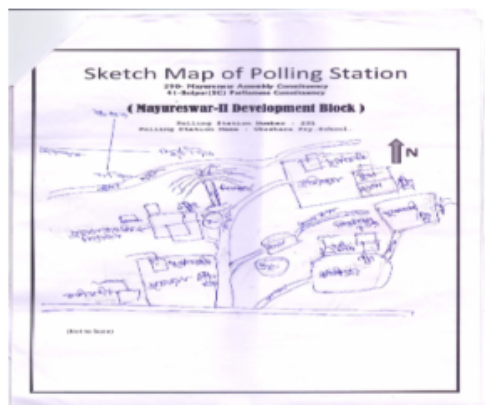

Nazri Naksha