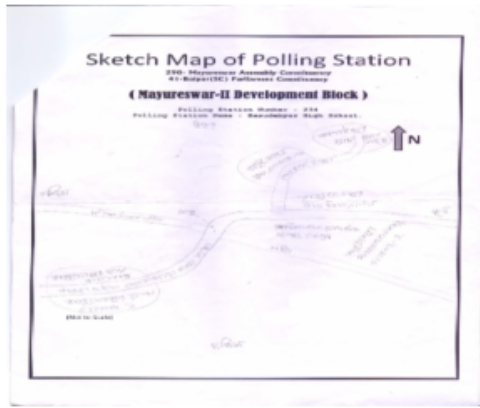

Nazri Naksha