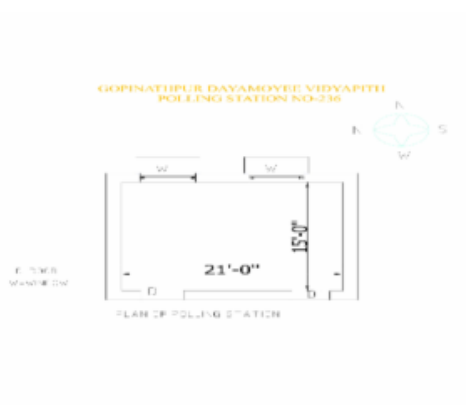

নির্বাচক নিবন্ধন আধিকারিকের স্বাক্ষর

Nazri Naksha

Google Map View

Polling Station Building Front View

Polling Station Front View

Cad View

Key MAP View

| | | | | | |
|--|--------------------------------|--|--------------------------------|--|--------------------------------|
| 1 নাম : জিৎ চক্রবর্তী পিতার নাম: শ্রীদাম চক্রবর্তী বাড়ির নং : বাতাসপুর বয়স : 21 লিঙ্গ : পুরুষ | RSR2246494 ফটো উপলব্ধ | 2 নাম : দিলীপ কোনাই পিতার নাম: সহদেব কোনাই বাড়ির নং : n0270 বয়স : 58 লিঙ্গ : পুরুষ | RSR2244218 ফটো উপলব্ধ | 3 নাম : চন্দনা কোনাই স্বামীর নাম: দিলীপ কোনাই বাড়ির নং : n0271 বয়স : 50 লিঙ্গ : মহিলা | BVD2077626 ফটো উপলব্ধ |
| 4 নাম : সুস্মিতা উপাধ্যায় চক্রবর্তী স্বামীর নাম: উত্তম চক্রবর্তী বাড়ির নং : এন0062 বয়স : 30 লিঙ্গ : মহিলা | KKV6841894 ফটো উপলব্ধ | 5 নাম : উর্মিলা কোনাই স্বামীর নাম: স্বপন কোনাই বাড়ির নং : n0247 বয়স : 28 লিঙ্গ : মহিলা | RSR1821032 ফটো উপলব্ধ | 6 নাম : পঙ্কজ কোনাই পিতার নাম: দিলীপ কোনাই বাড়ির নং : n0274 বয়স : 28 লিঙ্গ : পুরুষ | RSR1860048 ফটো উপলব্ধ |
| 7 নাম : সুকান্ত কোনাই পিতার নাম: ভবতারন কোনাই বাড়ির নং : n0259 বয়স : 29 লিঙ্গ : পুরুষ | RSR1744846 ফটো উপলব্ধ | 8 নাম : সুবীর কোনাই পিতার নাম: আনন্দ কোনাই বাড়ির নং : n0005 বয়স : 28 লিঙ্গ : পুরুষ | RSR1733864 ফটো উপলব্ধ | 9 নাম : স্বপন কোনাই পিতার নাম: গনপতি কোনাই বাড়ির নং : n0247 বয়স : 40 লিঙ্গ : পুরুষ | RSR1497494 ফটো উপলব্ধ |
| 10 নাম : অর্চনা কোনাই স্বামীর নাম: দিলীপ কোনাই বাড়ির নং : n0011 বয়স : 49 লিঙ্গ : মহিলা | LPP2314615 ফটো উপলব্ধ | 11 নাম : দিলীপ কোনাই পিতার নাম: পঞ্চনন কোনাই বাড়ির নং : n0011 বয়স : 55 লিঙ্গ : পুরুষ | WB/41/290/345744 ফটো উপলব্ধ | 12 নাম : গৌতম কোনাই মায়ের নাম: সবিতা কোনাই বাড়ির নং : n0010 বয়স : 51 লিঙ্গ : পুরুষ | LPP2314649 ফটো উপলব্ধ |
| 13 নাম : চায়না কোনাই স্বামীর নাম: উত্তম কোনাই বাড়ির নং : n0009 বয়স : 31 লিঙ্গ : মহিলা | RSR1592930 ফটো উপলব্ধ | 14 নাম : উত্তম কোনাই পিতার নাম: মদন কোনাই বাড়ির নং : n0009 বয়স : 42 লিঙ্গ : পুরুষ | LPP2314631 ফটো উপলব্ধ | 15 নাম : সবিতা কোনাই স্বামীর নাম: মদন কোনাই বাড়ির নং : n0009 বয়স : 76 লিঙ্গ : মহিলা | RSR2384154 ফটো উপলব্ধ |
| 16 নাম : মঞ্জু কোনাই স্বামীর নাম: বাবলু কোনাই বাড়ির নং : n0008 বয়স : 41 লিঙ্গ : মহিলা | RSR1249465 ফটো উপলব্ধ | 17 নাম : বাবলু কোনাই পিতার নাম: গনপতি কোনাই বাড়ির নং : n0008 বয়স : 43 লিঙ্গ : পুরুষ | LPP1834662 ফটো উপলব্ধ | 18 নাম : জয়ন্তী কোনাই স্বামীর নাম: গণপতি কোনাই বাড়ির নং : n0008 বয়স : 64 লিঙ্গ : মহিলা | WB/41/290/345008 ফটো উপলব্ধ |
| 19 নাম : টিংকু কোনাই স্বামীর নাম: অরুণ কোনাই বাড়ির নং : n0007 বয়স : 36 লিঙ্গ : মহিলা | RSR1249507 ফটো উপলব্ধ | 20 নাম : অরুণ কোনাই পিতার নাম: শঙ্কর কোনাই বাড়ির নং : n0007 বয়স : 51 লিঙ্গ : পুরুষ | WB/41/290/345671 ফটো উপলব্ধ | 21 নাম : আনন্দ কোনাই পিতার নাম: জগন্নাথ কোনাই বাড়ির নং : এন0005 বয়স : 51 লিঙ্গ : পুরুষ | LPP1338649 ফটো উপলব্ধ |
| 22 নাম : শুভঙ্করী কোনাই স্বামীর নাম: হাবল কোনাই বাড়ির নং : n0003 বয়স : 75 লিঙ্গ : মহিলা | WB/41/290/345449 ফটো উপলব্ধ | 23 নাম : লক্ষ্মী কোনাই স্বামীর নাম: গৌরহর কোনাই বাড়ির নং : n0002 বয়স : 67 লিঙ্গ : মহিলা | WB/41/290/345090 ফটো উপলব্ধ | 24 নাম : দীপ্তি কোনাই স্বামীর নাম: ভবতারন কোনাই বাড়ির নং : n0001 বয়স : 48 লিঙ্গ : মহিলা | LPP1338441 ফটো উপলব্ধ |
| 25 নাম : ভবতারন কোনাই পিতার নাম: অভয় কোনাই বাড়ির নং : n0001 বয়স : 57 লিঙ্গ : পুরুষ | WB/41/290/345670 ফটো উপলব্ধ | 26 নাম : অঞ্জলি কোনাই স্বামীর নাম: নন্দ গোপাল কোনাই বাড়ির নং : n0004 বয়স : 44 লিঙ্গ : মহিলা | LPP1338524 ফটো উপলব্ধ | 27 নাম : নন্দ গোপাল কোনাই পিতার নাম: জগন্নাথ কোনাই বাড়ির নং : n0004 বয়স : 54 লিঙ্গ : পুরুষ | WB/41/290/345679 ফটো উপলব্ধ |
| 28 নাম : কবিতা কোনাই স্বামীর নাম: আনন্দ কোনাই বাড়ির নং : n0005 বয়স : 41 লিঙ্গ : মহিলা | RSR1249515 ফটো উপলব্ধ | 29 নাম : রাখী কোনাই স্বামীর নাম: সুকান্ত কোনাই বাড়ির নং : দাঁহ বাতাসপুর বয়স : 23 লিঙ্গ : মহিলা | RSR2240554 ফটো উপলব্ধ | 30 নাম : রাখী কোনাই স্বামীর নাম: সুবীর কোনাই বাড়ির নং : এন0000 বয়স : 29 লিঙ্গ : মহিলা | RSR2115533 ফটো উপলব্ধ |