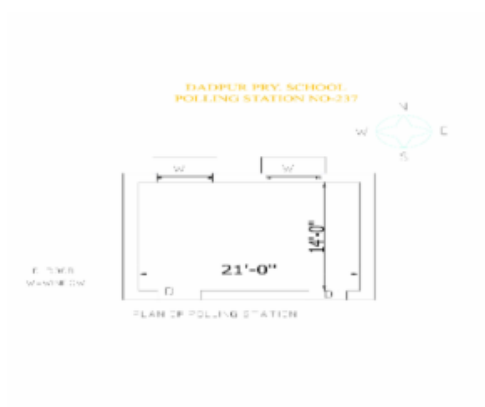

নির্বাচক নিবন্ধন আধিকারিকের স্বাক্ষর

Nazri Naksha

Google Map View

Polling Station Building Front View

Polling Station Front View

Cad View

Key MAP View

1 নাম : বিউটি ঢালী স্বামীর নাম: বরুণ ঢালী বাড়ির নং : n0187 বয়স : 38 লিঙ্গ : মহিলা	LPP2377109 ফটো উপলব্ধ	2 নাম : ক্রমা মণ্ডল স্বামীর নাম: তাপস মণ্ডল বাড়ির নং : n0186 বয়স : 29 লিঙ্গ : মহিলা	RSR1659135 ফটো উপলব্ধ	3 নাম : তাপস মণ্ডল পিতার নাম: শান্তি কুমার মণ্ডল বাড়ির নং : n0186 বয়স : 39 লিঙ্গ : পুরুষ	LPP2377018 ফটো উপলব্ধ
4 নাম : চন্দ্রা রায় (দত্ত) স্বামীর নাম: পল্টু দত্ত বাড়ির নং : n0178 বয়স : 33 লিঙ্গ : মহিলা	RSR1593383 ফটো উপলব্ধ	5 নাম : পল্টু দত্ত পিতার নাম: প্রদীপ দত্ত বাড়ির নং : n0178 বয়স : 36 লিঙ্গ : পুরুষ	RSR1139641 ফটো উপলব্ধ	6 নাম : রঞ্জিত দত্ত পিতার নাম: প্রদীপ দত্ত বাড়ির নং : n0177 বয়স : 39 লিঙ্গ : পুরুষ	LPP2377000 ফটো উপলব্ধ
7 নাম : নন্দিতা গাইন পিতার নাম: নিখিল গাইন বাড়ির নং : n0155 বয়স : 36 লিঙ্গ : মহিলা	RSR1139724 ফটো উপলব্ধ	8 নাম : সন্তোষী গাইন (বেদ্য) স্বামীর নাম: সমীর গাইন বাড়ির নং : n0151 বয়স : 36 লিঙ্গ : মহিলা	RSR1139690 ফটো উপলব্ধ	9 নাম : সুমিত্রা ভল্লা স্বামীর নাম: মুক্তি ভল্লা বাড়ির নং : n0001 বয়স : 64 লিঙ্গ : মহিলা	LPP2374361 ফটো উপলব্ধ
10 নাম : সুধাময় বিশ্বাস পিতার নাম: সন্তোষ বিশ্বাস বাড়ির নং : n0151 বয়স : 28 লিঙ্গ : পুরুষ	RSR1734243 ফটো উপলব্ধ	11 নাম : সুভদ্রা দত্ত স্বামীর নাম: রঞ্জিত দত্ত বাড়ির নং : এন0177 বয়স : 25 লিঙ্গ : মহিলা	RSR1900661 ফটো উপলব্ধ	12 নাম : মনিষা মন্ডল আচার্য স্বামীর নাম: কৌশিক আচার্য বাড়ির নং : N0062 বয়স : 25 লিঙ্গ : মহিলা	RSR2066660 ফটো উপলব্ধ
13 নাম : সীমা আচার্য স্বামীর নাম: গৌতম আচার্য বাড়ির নং : n0062 বয়স : 53 লিঙ্গ : মহিলা	LPP2112381 ফটো উপলব্ধ	14 নাম : অঞ্জন আচার্য পিতার নাম: সহদেব আচার্য বাড়ির নং : n0061 বয়স : 38 লিঙ্গ : পুরুষ	RSR0978031 ফটো উপলব্ধ	15 নাম : মিনতী আচার্য স্বামীর নাম: সহদেব আচার্য বাড়ির নং : n0061 বয়স : 55 লিঙ্গ : মহিলা	LPP2112423 ফটো উপলব্ধ
16 নাম : সৌভিক কর পিতার নাম: কল্যান কর বাড়ির নং : এন0015 বয়স : 23 লিঙ্গ : পুরুষ	RSR2115822 ফটো উপলব্ধ	17 নাম : প্রশান্ত কর পিতার নাম: বিষ্ণুপদ কর বাড়ির নং : n0014 বয়স : 69 লিঙ্গ : পুরুষ	RSR2320364 ফটো উপলব্ধ	18 নাম : অনিতা কর স্বামীর নাম: দিলীপ কর বাড়ির নং : n0003 বয়স : 67 লিঙ্গ : মহিলা	WB/41/290/351086 ফটো উপলব্ধ
19 নাম : দেবমাল্য কর পিতার নাম: দিলীপ কুমার কর বাড়ির নং : n0003 বয়স : 32 লিঙ্গ : পুরুষ	RSR1403583 ফটো উপলব্ধ	# 20 নাম : শান্তনু কর পিতার নাম: সতীশচন্দ্র কর বাড়ির নং : n0004 বয়স : 70 লিঙ্গ : পুরুষ	RSR2456986 ফটো উপলব্ধ	21 নাম : লিপিকা কর স্বামীর নাম: শান্তনু কর বাড়ির নং : n0004 বয়স : 60 লিঙ্গ : মহিলা	WB/41/290/351053 ফটো উপলব্ধ
22 নাম : শুভদীপ কর পিতার নাম: শান্তনু কর বাড়ির নং : n0004 বয়স : 35 লিঙ্গ : পুরুষ	RSR1249994 ফটো উপলব্ধ	23 নাম : ডলি কর স্বামীর নাম: প্রশান্ত কর বাড়ির নং : n0014 বয়স : 58 লিঙ্গ : মহিলা	WB/41/290/351222 ফটো উপলব্ধ	24 নাম : অঞ্জলী কর স্বামীর নাম: সনৎ কর বাড়ির নং : n0015 বয়স : 70 লিঙ্গ : মহিলা	WB/41/290/351242 ফটো উপলব্ধ
25 নাম : কল্যান কর পিতার নাম: সনৎ কর বাড়ির নং : n0015 বয়স : 48 লিঙ্গ : পুরুষ	LPP1376748 ফটো উপলব্ধ	26 নাম : বন্দনা কর স্বামীর নাম: কল্যান কর বাড়ির নং : n0015 বয়স : 43 লিঙ্গ : মহিলা	LPP2112449 ফটো উপলব্ধ	27 নাম : জ্যোৎস্না কর স্বামীর নাম: তরুণ কর বাড়ির নং : n0017 বয়স : 52 লিঙ্গ : মহিলা	RSR2324127 ফটো উপলব্ধ
28 নাম : অশোক কর পিতার নাম: বিভূতি কর বাড়ির নং : n0017 বয়স : 58 লিঙ্গ : পুরুষ	WB/41/290/351126 ফটো উপলব্ধ	29 নাম : সুলেখা কর স্বামীর নাম: অশোক কর বাড়ির নং : n0017 বয়স : 55 লিঙ্গ : মহিলা	WB/41/290/351180 ফটো উপলব্ধ	30 নাম : শুশান্ত কর পিতার নাম: বিভূতি কর বাড়ির নং : n0017 বয়স : 58 লিঙ্গ : পুরুষ	LPP1376276 ফটো উপলব্ধ