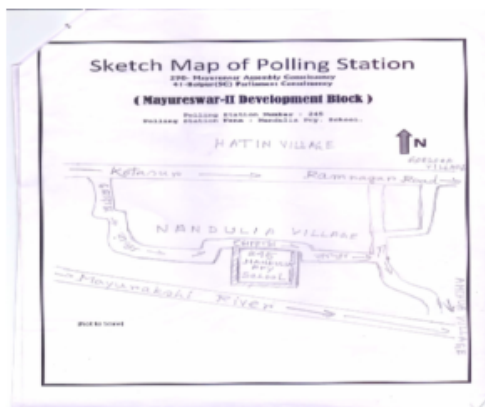

Nazri Naksha