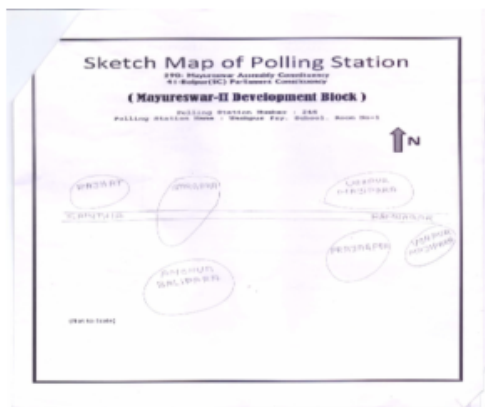

Nazri Naksha