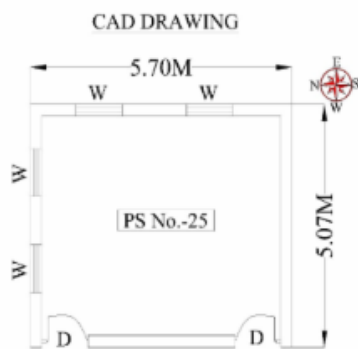

নির্বাচক নিবন্ধন আধিকারিকের স্বাক্ষর

Nazri Naksha

Google Map View

Polling Station Building Front View

Polling Station Front View

Cad View

Key MAP View

1	WB/42/291/603200	নাম : পৌরাজ মন্ডল পিতার নাম: শক্তিপদ মন্ডল বাড়ির নং : n0057 বয়স : 59 লিঙ্গ : পুরুষ	ফটো উপলব্ধ	2	CBF2879708	নাম : নির্মল মণ্ডল পিতার নাম: জীতেন মণ্ডল বাড়ির নং : n0057 বয়স : 37 লিঙ্গ : পুরুষ	ফটো উপলব্ধ	3	RSR1098326	নাম : সাগরী লেট স্বামীর নাম: হেমন্ত লেট বাড়ির নং : n0204 বয়স : 37 লিঙ্গ : মহিলা	ফটো উপলব্ধ
4	RSR2031292	নাম : রাজলক্ষী মন্ডল স্বামীর নাম: জিতেনকুমার মন্ডল বাড়ির নং : n0057 বয়স : 65 লিঙ্গ : মহিলা	ফটো উপলব্ধ	5	RSR1567437	নাম : লক্ষী শর্মা পিতার নাম: অশোক শর্মা বাড়ির নং : এন0121 বয়স : 30 লিঙ্গ : মহিলা	ফটো উপলব্ধ	6	CBF2637601	নাম : পার্থ আদিত্য পিতার নাম: ভূপতি আদিত্য বাড়ির নং : n0205 বয়স : 42 লিঙ্গ : পুরুষ	ফটো উপলব্ধ
7	RSR2390417	নাম : দেবব্রত আদিত্য পিতার নাম: পার্থ আদিত্য বাড়ির নং : মল্লারপুর বয়স : 20 লিঙ্গ : পুরুষ	ফটো উপলব্ধ	8	CBF2711802	নাম : সোনালী আদিত্য স্বামীর নাম: পার্থ আদিত্য বাড়ির নং : n0206 বয়স : 39 লিঙ্গ : মহিলা	ফটো উপলব্ধ	9	WB/42/291/603149	নাম : সরমা আদিত্য স্বামীর নাম: ভূপতি আদিত্য বাড়ির নং : n0008 বয়স : 78 লিঙ্গ : মহিলা	ফটো উপলব্ধ
10	RSR0091124	নাম : বিশ্বনাথ আদিত্য পিতার নাম: ভূপতি আদিত্য বাড়ির নং : n0008 বয়স : 36 লিঙ্গ : পুরুষ	ফটো উপলব্ধ	11	WB/42/291/603332	নাম : সনাতন আদিত্য পিতার নাম: উকিল আদিত্য বাড়ির নং : n0042 বয়স : 70 লিঙ্গ : পুরুষ	ফটো উপলব্ধ	12	WB/42/291/603182	নাম : ধানু আদিত্য স্বামীর নাম: সনাতন আদিত্য বাড়ির নং : n0042 বয়স : 62 লিঙ্গ : মহিলা	ফটো উপলব্ধ
13	RSR1750777	নাম : পূজা আদিত্য স্বামীর নাম: বিশ্বনাথ আদিত্য বাড়ির নং : n0192 বয়স : 28 লিঙ্গ : মহিলা	ফটো উপলব্ধ	14	RSR1750819	নাম : কণিকা কাহার স্বামীর নাম: রাধাশ্যাম কাহার বাড়ির নং : n0196 বয়স : 31 লিঙ্গ : মহিলা	ফটো উপলব্ধ	15	RSR1750827	নাম : হাসি কাহার স্বামীর নাম: সুশিল কাহার বাড়ির নং : n0197 বয়স : 33 লিঙ্গ : মহিলা	ফটো উপলব্ধ
16	WB/42/291/603314	নাম : গয়ারানী কাহার স্বামীর নাম: যাদব কাহার বাড়ির নং : n0001 বয়স : 62 লিঙ্গ : মহিলা	ফটো উপলব্ধ	17	CBF2638492	নাম : রাধেশ্যাম কাহার পিতার নাম: যাদব কাহার বাড়ির নং : n0001 বয়স : 43 লিঙ্গ : পুরুষ	ফটো উপলব্ধ	18	RSR1424423	নাম : গোবিন্দ কাহার পিতার নাম: যাদব কাহার বাড়ির নং : n0001 বয়স : 37 লিঙ্গ : পুরুষ	ফটো উপলব্ধ
19	CBF2638500	নাম : সন্ধ্যা কাহার স্বামীর নাম: সনাতন কাহার বাড়ির নং : n0002 বয়স : 60 লিঙ্গ : মহিলা	ফটো উপলব্ধ	20	RSR1098532	নাম : আশা কাহার স্বামীর নাম: সনাতন কাহার বাড়ির নং : n0002 বয়স : 49 লিঙ্গ : মহিলা	ফটো উপলব্ধ	21	CBF2879625	নাম : নিতাই কাহার পিতার নাম: সনাতন কাহার বাড়ির নং : n0002 বয়স : 41 লিঙ্গ : পুরুষ	ফটো উপলব্ধ
22	CBF2879617	নাম : হরি কাহার পিতার নাম: সনাতন কাহার বাড়ির নং : n0002 বয়স : 39 লিঙ্গ : পুরুষ	ফটো উপলব্ধ	23	RSR1614387	নাম : চানু কাহার স্বামীর নাম: হরি কাহার বাড়ির নং : n0002 বয়স : 33 লিঙ্গ : মহিলা	ফটো উপলব্ধ	24	WB/42/291/603754	নাম : লক্ষন কাহার পিতার নাম: মঙ্গল কাহার বাড়ির নং : n0003 বয়স : 58 লিঙ্গ : পুরুষ	ফটো উপলব্ধ
25	RSR1424126	নাম : পাগল কাহার পিতার নাম: লক্ষন কাহার বাড়ির নং : n0003 বয়স : 32 লিঙ্গ : পুরুষ	ফটো উপলব্ধ	26	WB/42/291/603218	নাম : শ্যামলী কাহার স্বামীর নাম: মানিক কাহার বাড়ির নং : n0003 বয়স : 58 লিঙ্গ : মহিলা	ফটো উপলব্ধ	27	WB/42/291/603756	নাম : শ্যামলী কাহার স্বামীর নাম: লক্ষণ কাহার বাড়ির নং : n0003 বয়স : 52 লিঙ্গ : মহিলা	ফটো উপলব্ধ
28	RSR1614452	নাম : সাহেব কাহার পিতার নাম: লক্ষণ কাহার বাড়ির নং : n0003 বয়স : 31 লিঙ্গ : পুরুষ	ফটো উপলব্ধ	29	CBF1830397	নাম : রামপ্রসাদ কাহার পিতার নাম: সাধন কাহার বাড়ির নং : n0004 বয়স : 45 লিঙ্গ : পুরুষ	ফটো উপলব্ধ	30	WB/42/291/603078	নাম : লক্ষীরানী কাহার স্বামীর নাম: কালিপদ কাহার বাড়ির নং : n0006 বয়স : 67 লিঙ্গ : মহিলা	ফটো উপলব্ধ