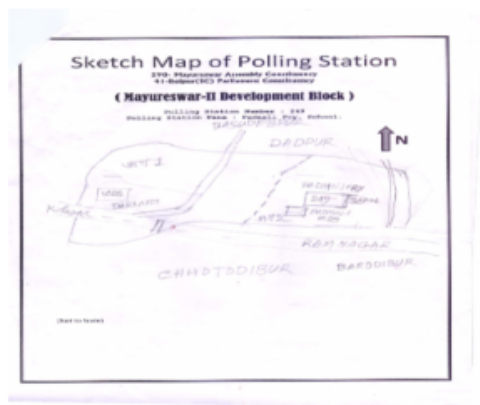

Nazri Naksha