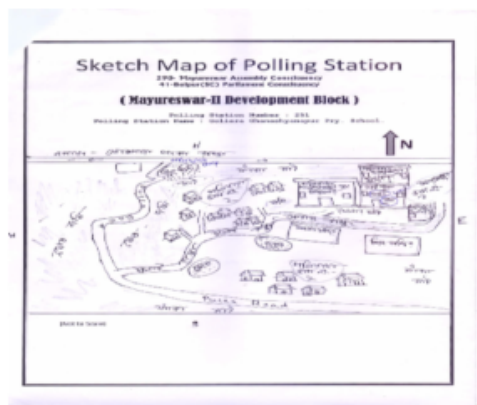

নির্বাচক নিবন্ধন আধিকারিকের স্বাক্ষর

Nazri Naksha

Google Map View

Polling Station Building Front View

Polling Station Front View

Cad View

Key MAP View

বিধানসভা নির্বাচনক্ষেত্রের নং, নাম : 290-ময়ূরেশ্বর
ভাগ নং, নাম : 1-গ্রাম-ঘনশ্যামপুর,