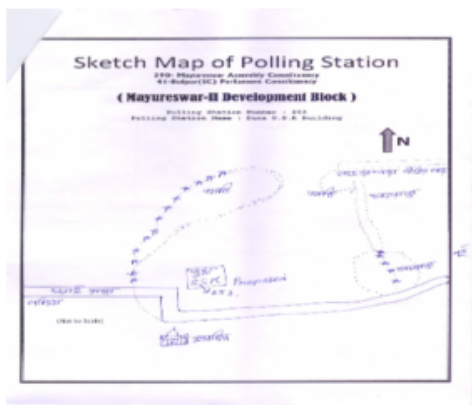

Nazri Naksha