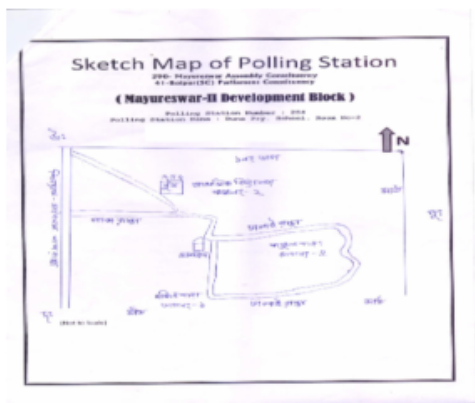

Nazri Naksha