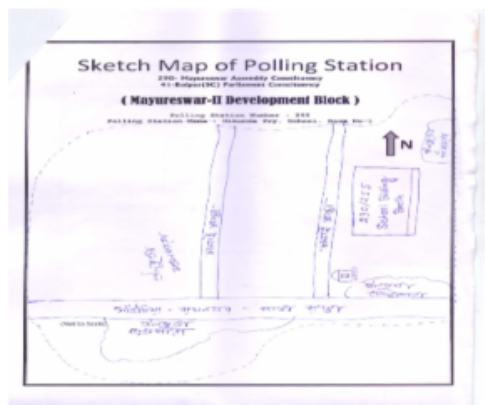

Nazri Naksha