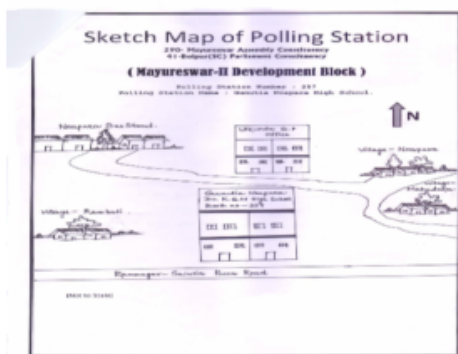

নির্বাচক নিবন্ধন আধিকারিকের স্বাক্ষর

Nazri Naksha

Google Map View

Polling Station Building Front View

Polling Station Front View

Cad View

Key MAP View

বিধানসভা নির্বাচনকেন্দ্রের নং, নাম : 290-ময়ূরেশ্বর
ভাগ নং, নাম : 1-গ্রাম-নোয়াপাড়া,