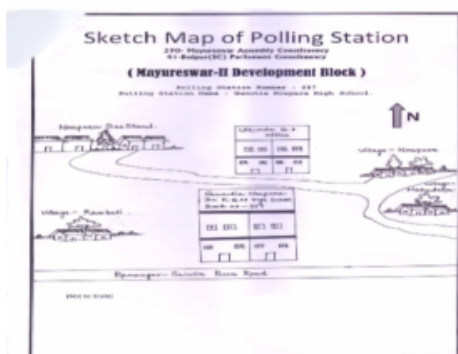

নির্বাচক নিবন্ধন আধিকারিকের স্বাক্ষর

Nazri Naksha

Google Map View

Polling Station Building Front View

Polling Station Front View

Cad View

Key MAP View

বিধানসভা নির্বাচনকেন্দ্রের নং, নাম : 290-ময়ূরেশ্বর
ভাগ নং, নাম : 1-গ্রাম-নোয়াপাড়া,