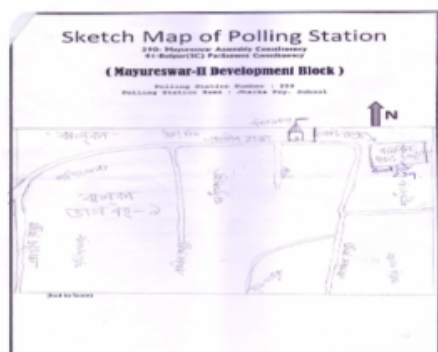

Nazri Naksha