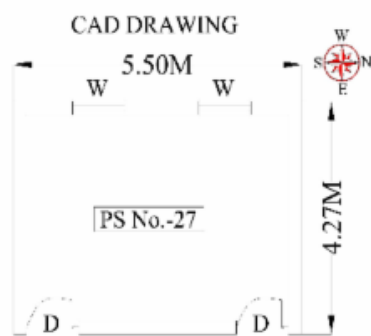

নির্বাচক নিবন্ধন আধিকারিকের স্বাক্ষর

Nazri Naksha

Google Map View

Polling Station Building Front View

Polling Station Front View

Cad View

Key MAP View

1 নাম : তারকা খাতুন পিতার নাম: কালু খাঁ বাড়ির নং : n0088 বয়স : 63 লিঙ্গ : মহিলা	RSR2185023 ফটো উপলব্ধ	2 নাম : মীর মনিরুদ্দিন পিতার নাম: গাজু মীর বাড়ির নং : n0086 বয়স : 50 লিঙ্গ : পুরুষ	WB/42/291/609495 ফটো উপলব্ধ	3 নাম : তসনিয়া বিবি স্বামীর নাম: আলীউদ্দিন মীর বাড়ির নং : n0085 বয়স : 38 লিঙ্গ : মহিলা	CBF2927366 ফটো উপলব্ধ
4 নাম : মেনোয়ারা বিবি স্বামীর নাম: রেজাউল বাড়ির নং : n0022 বয়স : 46 লিঙ্গ : মহিলা	CBF2641538 ফটো উপলব্ধ	5 নাম : রেজাউল সেখ পিতার নাম: নজরুল সেখ বাড়ির নং : n0022 বয়স : 52 লিঙ্গ : পুরুষ	WB/42/291/609047 ফটো উপলব্ধ	6 নাম : সানোয়ারা বিবি স্বামীর নাম: মাহু বাড়ির নং : n0020 বয়স : 65 লিঙ্গ : মহিলা	WB/42/291/609087 ফটো উপলব্ধ
7 নাম : ফজেরা বিবি স্বামীর নাম: সেকেন বাড়ির নং : n0016 বয়স : 53 লিঙ্গ : মহিলা	CBF2816817 ফটো উপলব্ধ	8 নাম : আলীউদ্দিন মির পিতার নাম: আব্দুল মীর মির বাড়ির নং : n0085 বয়স : 48 লিঙ্গ : পুরুষ	CBF2640456 ফটো উপলব্ধ	9 নাম : লাইলি বিবি স্বামীর নাম: আব্দুল আলি বাড়ির নং : n0085 বয়স : 60 লিঙ্গ : মহিলা	WB/42/291/609162 ফটো উপলব্ধ
10 নাম : মকরোবা বিবি স্বামীর নাম: সামসের বাড়ির নং : n0080 বয়স : 58 লিঙ্গ : মহিলা	WB/42/291/609153 ফটো উপলব্ধ	11 নাম : সমসের সেখ পিতার নাম: নিবাস সেখ বাড়ির নং : n0080 বয়স : 62 লিঙ্গ : পুরুষ	WB/42/291/609616 ফটো উপলব্ধ	12 নাম : সাহিনা বিবি স্বামীর নাম: জামাল বাড়ির নং : n0044 বয়স : 45 লিঙ্গ : মহিলা	CBF1767821 ফটো উপলব্ধ
13 নাম : জেলমান সেখ পিতার নাম: সালেমান সেখ বাড়ির নং : n0044 বয়স : 33 লিঙ্গ : পুরুষ	CBF2927309 ফটো উপলব্ধ	14 নাম : নয়ন সেখ পিতার নাম: বাসার সেখ বাড়ির নং : n0044 বয়স : 34 লিঙ্গ : পুরুষ	RSR1615046 ফটো উপলব্ধ	15 নাম : ডিলন সেখ পিতার নাম: বাসার সেখ বাড়ির নং : n0044 বয়স : 36 লিঙ্গ : পুরুষ	RSR1162460 ফটো উপলব্ধ
16 নাম : মঞ্জুরা বিবি স্বামীর নাম: ইয়াসিন বাড়ির নং : n0044 বয়স : 68 লিঙ্গ : মহিলা	WB/42/291/609081 ফটো উপলব্ধ	17 নাম : জাহাঙ্গীর সেখ পিতার নাম: হালিম সেখ বাড়ির নং : n0034 বয়স : 64 লিঙ্গ : পুরুষ	CBF1767086 ফটো উপলব্ধ	18 নাম : বেলি বিবি স্বামীর নাম: মীর জাহিরুল আলি বাড়ির নং : n0062 বয়স : 36 লিঙ্গ : মহিলা	RSR1099142 ফটো উপলব্ধ
19 নাম : মীর জাহিরুল আলি পিতার নাম: মীর নাসির আলি বাড়ির নং : n0062 বয়স : 36 লিঙ্গ : পুরুষ	RSR1099134 ফটো উপলব্ধ	20 নাম : নুরমিলা বিবি স্বামীর নাম: আমজাদ মীর বাড়ির নং : n0062 বয়স : 33 লিঙ্গ : মহিলা	RSR1519313 ফটো উপলব্ধ	21 নাম : হাপিজা বিবি স্বামীর নাম: চাঁদ মীর বাড়ির নং : n0062 বয়স : 34 লিঙ্গ : মহিলা	RSR1425099 ফটো উপলব্ধ
22 নাম : চাঁদ মীর মায়ের নাম: ফুলবাি মেরিমা বাড়ির নং : n0062 বয়স : 40 লিঙ্গ : পুরুষ	RSR0096008 ফটো উপলব্ধ	23 নাম : সেরিফা বিবি স্বামীর নাম: মীর সেলিম বাড়ির নং : n0062 বয়স : 46 লিঙ্গ : মহিলা	CBF2816411 ফটো উপলব্ধ	24 নাম : ময়না সেখ পিতার নাম: তেনু সেখ বাড়ির নং : n0060 বয়স : 40 লিঙ্গ : পুরুষ	RSR1162445 ফটো উপলব্ধ
25 নাম : মদিনা বিবি স্বামীর নাম: ফুলবাি সেখ বাড়ির নং : n0065 বয়স : 33 লিঙ্গ : মহিলা	RSR1098995 ফটো উপলব্ধ	26 নাম : মীর সিজাত আলি মায়ের নাম: সোরমা বিবি বাড়ির নং : n0062 বয়স : 32 লিঙ্গ : পুরুষ	RSR1424969 ফটো উপলব্ধ	27 নাম : আমজাদ মীর পিতার নাম: মীর নাসীর আলি বাড়ির নং : n0062 বয়স : 35 লিঙ্গ : পুরুষ	RSR1162478 ফটো উপলব্ধ
28 নাম : ওবেদা বিবি স্বামীর নাম: আব্দুল কুদ্দুস বাড়ির নং : n0097 বয়স : 68 লিঙ্গ : মহিলা	WB/42/291/609505 ফটো উপলব্ধ	29 নাম : সহিদা বিবি স্বামীর নাম: জালিম সেখ বাড়ির নং : n0097 বয়স : 49 লিঙ্গ : মহিলা	CBF1775469 ফটো উপলব্ধ	30 নাম : সোনালী বেগম স্বামীর নাম: মজিবর আলি বাড়ির নং : n0018 বয়স : 38 লিঙ্গ : মহিলা	CBF2927358 ফটো উপলব্ধ