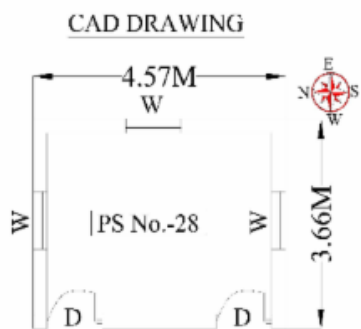

নির্বাচক নিবন্ধন আধিকারিকের স্বাক্ষর

Nazri Naksha

Google Map View

Polling Station Building Front View

Polling Station Front View

Cad View

Key MAP View

1 নাম : মিলি বিবি মায়ের নাম : রেবা বিবি বাবুর নাম : n0171 বয়স : 33 লিঙ্গ : মহিলা Deleted After Application by Judicial Officers	CBF2927549 ফটো উপলব্ধ	2 নাম : রেবা বিবি স্বামীর নাম : মর্তোজ সেখ বাবুর নাম : n0171 বয়স : 58 লিঙ্গ : মহিলা	WB/42/291/612094 ফটো উপলব্ধ	3 নাম : চঞ্চলা বিবি স্বামীর নাম : অবুর সেখ বাবুর নাম : n0146 বয়স : 38 লিঙ্গ : মহিলা	RSR0104356 ফটো উপলব্ধ
4 নাম : অবুর সেখ পিতার নাম : আফসার সেখ বাবুর নাম : n0146 বয়স : 39 লিঙ্গ : পুরুষ Deleted After Application by Judicial Officers	RSR0104349 ফটো উপলব্ধ	5 নাম : কেবির হোসেন মায়ের নাম : তোসলে বিবি বাবুর নাম : n0146 বয়স : 39 লিঙ্গ : পুরুষ Deleted After Application by Judicial Officers	RSR1163609 ফটো উপলব্ধ	6 নাম : তোসলে বিবি স্বামীর নাম : আবসার সেখ বাবুর নাম : n0146 বয়স : 53 লিঙ্গ : মহিলা	WB/42/291/612358 ফটো উপলব্ধ
7 নাম : সামেন্দা বিবি স্বামীর নাম : আলিউল সেখ বাবুর নাম : n0073 বয়স : 49 লিঙ্গ : মহিলা	WB/42/291/612112 ফটো উপলব্ধ	8 নাম : মনিরুল সেখ পিতার নাম : জামসুর আলি বাবুর নাম : n0072 বয়স : 32 লিঙ্গ : পুরুষ	RSR1347657 ফটো উপলব্ধ	9 নাম : রবিউল সেখ পিতার নাম : আল আমিন সেখ বাবুর নাম : n0072 বয়স : 39 লিঙ্গ : পুরুষ Deleted After Application by Judicial Officers	RSR1266485 ফটো উপলব্ধ
10 নাম : সামিরুল বিবি স্বামীর নাম : সমু সেখ বাবুর নাম : n0072 বয়স : 70 লিঙ্গ : মহিলা	WB/42/291/612111 ফটো উপলব্ধ	11 নাম : সফে দুর্গার পিতার নাম : আবুল কালাম সেখ বাবুর নাম : n0180 বয়স : 39 লিঙ্গ : মহিলা Deleted After Application by Judicial Officers	RSR2323244 ফটো উপলব্ধ	12 নাম : জসিরদ্দিন সেখ পিতার নাম : জাসেম সেখ বাবুর নাম : n0180 বয়স : 48 লিঙ্গ : পুরুষ	WB/42/291/612504 ফটো উপলব্ধ
13 নাম : রেকিবা বিবি স্বামীর নাম : আব্দুল সেলিম বাবুর নাম : n0189 বয়স : 61 লিঙ্গ : মহিলা	CBF1762509 ফটো উপলব্ধ	14 নাম : নজরুল ইসলাম পিতার নাম : মাম্মাফ আব্দুল বাবুর নাম : n0189 বয়স : 82 লিঙ্গ : পুরুষ	CBF2641959 ফটো উপলব্ধ	15 নাম : তাজমিনা বিবি স্বামীর নাম : তেবল বাবুর নাম : n0189 বয়স : 39 লিঙ্গ : মহিলা Deleted After Application by Judicial Officers	RSR1352343 ফটো উপলব্ধ
16 নাম : নাজমা বিবি স্বামীর নাম : আলাউদ্দিন সেখ বাবুর নাম : n0196 বয়স : 46 লিঙ্গ : মহিলা	CBF2880276 ফটো উপলব্ধ	17 নাম : আলাউদ্দিন সেখ পিতার নাম : কুরবান সেখ বাবুর নাম : n0196 বয়স : 54 লিঙ্গ : পুরুষ	CBF2880268 ফটো উপলব্ধ	18 নাম : সুরুর সেখ মায়ের নাম : রাহাতান বিবি বাবুর নাম : n0189 বয়স : 39 লিঙ্গ : পুরুষ Deleted After Application by Judicial Officers	RSR1347574 ফটো উপলব্ধ
19 নাম : মেনেহার বিবি পিতার নাম : হালিম সেখ বাবুর নাম : n0082 বয়স : 49 লিঙ্গ : মহিলা	WB/42/291/612425 ফটো উপলব্ধ	20 নাম : সেহেদা বিবি স্বামীর নাম : কুদরুত তুল্লা বাবুর নাম : n0082 বয়স : 62 লিঙ্গ : মহিলা	WB/42/291/612483 ফটো উপলব্ধ	21 নাম : হাসিনা বিবি স্বামীর নাম : নেকু খাঁ বাবুর নাম : n0200 বয়স : 55 লিঙ্গ : মহিলা	WB/42/291/621332 ফটো উপলব্ধ
22 নাম : জাসমিনা বিবি স্বামীর নাম : নুরুল আমিন খাঁ বাবুর নাম : n0130 বয়স : 42 লিঙ্গ : মহিলা	CBF2928232 ফটো উপলব্ধ	23 নাম : নুরুল আমিন খাঁ পিতার নাম : মতলেব খাঁ বাবুর নাম : n0130 বয়স : 49 লিঙ্গ : পুরুষ	WB/42/291/612268 ফটো উপলব্ধ	24 নাম : রোশেনা বিবি স্বামীর নাম : মতলেব খাঁ বাবুর নাম : n0130 বয়স : 74 লিঙ্গ : মহিলা	WB/42/291/612233 ফটো উপলব্ধ
25 নাম : আমিনুর ইসলাম পিতার নাম : নুরুল ইসলাম বাবুর নাম : n0048 বয়স : 37 লিঙ্গ : পুরুষ	CBF2927739 ফটো উপলব্ধ	26 নাম : মেনু খাতুন পিতার নাম : কাসেম আলী বাবুর নাম : n0157 বয়স : 40 লিঙ্গ : মহিলা	CBF2642924 ফটো উপলব্ধ	27 নাম : তহসিনা বিবি স্বামীর নাম : রতন আলী বাবুর নাম : n0157 বয়স : 47 লিঙ্গ : মহিলা	CBF2642312 ফটো উপলব্ধ
28 নাম : হাশেমসেখ আলি পিতার নাম : কাশেম আলি বাবুর নাম : n0157 বয়স : 49 লিঙ্গ : পুরুষ	WB/42/291/612343 ফটো উপলব্ধ	29 নাম : রতনসেখ আলি পিতার নাম : কাশেম আলি বাবুর নাম : n0157 বয়স : 53 লিঙ্গ : পুরুষ	WB/42/291/612282 ফটো উপলব্ধ	30 নাম : আনোয়ারা বিবি স্বামীর নাম : কাশেম আলী বাবুর নাম : n0157 বয়স : 67 লিঙ্গ : মহিলা	WB/42/291/612323 ফটো উপলব্ধ