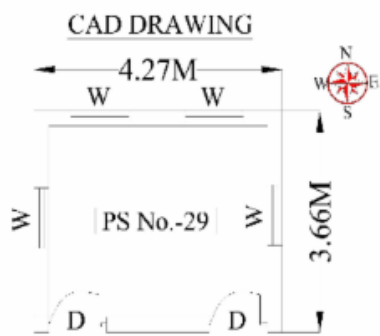

নির্বাচক নিবন্ধন আধিকারিকের স্বাক্ষর

Nazri Naksha

Google Map View

Polling Station Building Front View

Polling Station Front View

Cad View

Key MAP View

|   |                                |   |                                |   |                                |
|---|--------------------------------|---|--------------------------------|---|--------------------------------|
| 1<br>নাম : রোমেজা বিবি<br>স্বামীর নাম : রহমান সোখ<br>বাড়ির নং : এন0000<br>বয়স : 57 লিঙ্গ : মহিলা      | RSR2183879<br>ফটো উপলব্ধ       | 2<br>নাম : সাধেশ্বরী ঘোষ<br>স্বামীর নাম : সাধন ঘোষ<br>বাড়ির নং : n0054<br>বয়স : 60 লিঙ্গ : মহিলা      | RSR1954585<br>ফটো উপলব্ধ       | 3<br>নাম : সুদিশু ঘোষ<br>পিতার নাম : সাধন ঘোষ<br>বাড়ির নং : n0054<br>বয়স : 40 লিঙ্গ : পুরুষ         | CBF2713659<br>ফটো উপলব্ধ       |
| 4<br>নাম : তল্লাসী ঘোষ<br>স্বামীর নাম : কিরীটি ঘোষ<br>বাড়ির নং : n0004<br>বয়স : 80 লিঙ্গ : মহিলা      | WB/42/291/615114<br>ফটো উপলব্ধ | 5<br>নাম : সুধা ঘোষ (মন্ডল)<br>স্বামীর নাম : সুদিশু ঘোষ<br>বাড়ির নং : n0054<br>বয়স : 32 লিঙ্গ : মহিলা | RSR1348051<br>ফটো উপলব্ধ       | 6<br>নাম : সাধন ঘোষ<br>পিতার নাম : রাধারমন ঘোষ<br>বাড়ির নং : n0054<br>বয়স : 65 লিঙ্গ : পুরুষ        | WB/42/291/615257<br>ফটো উপলব্ধ |
| 7<br>নাম : উজ্জল ঘোষ<br>পিতার নাম : সনৎ ঘোষ<br>বাড়ির নং : n0005<br>বয়স : 38 লিঙ্গ : পুরুষ             | CBF2928455<br>ফটো উপলব্ধ       | 8<br>নাম : সবিতা ঘোষ<br>স্বামীর নাম : সনৎ ঘোষ<br>বাড়ির নং : n0005<br>বয়স : 65 লিঙ্গ : মহিলা           | WB/42/291/615113<br>ফটো উপলব্ধ | 9<br>নাম : সনৎ ঘোষ<br>পিতার নাম : কিরীটি ঘোষ<br>বাড়ির নং : n0005<br>বয়স : 70 লিঙ্গ : পুরুষ          | WB/42/291/615066<br>ফটো উপলব্ধ |
| 10<br>নাম : সবিতা মণ্ডল<br>স্বামীর নাম : অধীর মণ্ডল<br>বাড়ির নং : n0004<br>বয়স : 62 লিঙ্গ : মহিলা     | WB/42/291/300032<br>ফটো উপলব্ধ | 11<br>নাম : শ্রাবনী ঘোষ<br>স্বামীর নাম : গৌতম ঘোষ<br>বাড়ির নং : n0004<br>বয়স : 42 লিঙ্গ : মহিলা       | CBF2316008<br>ফটো উপলব্ধ       | 12<br>নাম : গৌতম ঘোষ<br>পিতার নাম : কিরীটি ঘোষ<br>বাড়ির নং : n0004<br>বয়স : 50 লিঙ্গ : পুরুষ        | CBF1068162<br>ফটো উপলব্ধ       |
| 13<br>নাম : ডাক্তার টুডু<br>পিতার নাম : রাবন টুডু<br>বাড়ির নং : এন0065<br>বয়স : 22 লিঙ্গ : পুরুষ      | RSR2211381<br>ফটো উপলব্ধ       | 14<br>নাম : মনীসা দাস<br>স্বামীর নাম : সমির দাস<br>বাড়ির নং : এন0033<br>বয়স : 26 লিঙ্গ : মহিলা        | RSR2119378<br>ফটো উপলব্ধ       | 15<br>নাম : দীপ দাস<br>পিতার নাম : গঙ্গা সাগর দাস<br>বাড়ির নং : এন0001<br>বয়স : 22 লিঙ্গ : পুরুষ    | RSR2211506<br>ফটো উপলব্ধ       |
| 16<br>নাম : সঞ্চিতা দাস<br>স্বামীর নাম : করনসিন্ধু দাস<br>বাড়ির নং : এন0034<br>বয়স : 23 লিঙ্গ : মহিলা | RSR2211704<br>ফটো উপলব্ধ       | 17<br>নাম : অতীক দাস<br>পিতার নাম : তরুণ দাস<br>বাড়ির নং : এন0020<br>বয়স : 22 লিঙ্গ : পুরুষ           | RSR2211753<br>ফটো উপলব্ধ       | 18<br>নাম : সৌভিক দাস<br>পিতার নাম : তরুণ দাস<br>বাড়ির নং : এন0020<br>বয়স : 22 লিঙ্গ : পুরুষ        | RSR2211787<br>ফটো উপলব্ধ       |
| 19<br>নাম : মেঘনাদ দাস<br>পিতার নাম : ভক্তিপদ দাস<br>বাড়ির নং : n0033<br>বয়স : 61 লিঙ্গ : পুরুষ       | RSR1954627<br>ফটো উপলব্ধ       | 20<br>নাম : শিপ্রা দাস<br>স্বামীর নাম : সন্তু দাস<br>বাড়ির নং : এন0020<br>বয়স : 21 লিঙ্গ : মহিলা      | RSR2268258<br>ফটো উপলব্ধ       | 21<br>নাম : কনিকা দাস<br>স্বামীর নাম : বিদ্যাসাগর দাস<br>বাড়ির নং : n0002<br>বয়স : 58 লিঙ্গ : মহিলা | RSR1996032<br>ফটো উপলব্ধ       |
| 22<br>নাম : সাটুবালা দাস<br>স্বামীর নাম : ভক্তিপদ দাস<br>বাড়ির নং : n0033<br>বয়স : 83 লিঙ্গ : মহিলা   | RSR1996024<br>ফটো উপলব্ধ       | 23<br>নাম : কনকলতা দাস<br>স্বামীর নাম : পঞ্চানন দাস<br>বাড়ির নং : n0034<br>বয়স : 72 লিঙ্গ : মহিলা     | CBF1762400<br>ফটো উপলব্ধ       | 24<br>নাম : চন্দনা দাস<br>স্বামীর নাম : অরুণ দাস<br>বাড়ির নং : n0020<br>বয়স : 55 লিঙ্গ : মহিলা      | RSR2329183<br>ফটো উপলব্ধ       |
| 25<br>নাম : করুনা সিদ্ধু দাস<br>পিতার নাম : উজ্জল দাস<br>বাড়ির নং : n0034<br>বয়স : 31 লিঙ্গ : পুরুষ   | RSR1426055<br>ফটো উপলব্ধ       | 26<br>নাম : অনিমা দাস<br>স্বামীর নাম : উজ্জল দাস<br>বাড়ির নং : n0034<br>বয়স : 51 লিঙ্গ : মহিলা        | RSR1099399<br>ফটো উপলব্ধ       | 27<br>নাম : উজ্জল দাস<br>পিতার নাম : পঞ্চানন দাস<br>বাড়ির নং : n0034<br>বয়স : 55 লিঙ্গ : পুরুষ      | RSR1099381<br>ফটো উপলব্ধ       |
| 28<br>নাম : তিমির দাস<br>পিতার নাম : মেঘনাদ দাস<br>বাড়ির নং : n0033<br>বয়স : 34 লিঙ্গ : পুরুষ         | RSR1164508<br>ফটো উপলব্ধ       | 29<br>নাম : সমীর দাস<br>পিতার নাম : মেঘনাদ দাস<br>বাড়ির নং : n0033<br>বয়স : 40 লিঙ্গ : পুরুষ          | CBF2883585<br>ফটো উপলব্ধ       | 30<br>নাম : লতিকা দাস<br>স্বামীর নাম : মেঘনাদ দাস<br>বাড়ির নং : n0033<br>বয়স : 60 লিঙ্গ : মহিলা     | WB/42/291/615075<br>ফটো উপলব্ধ |