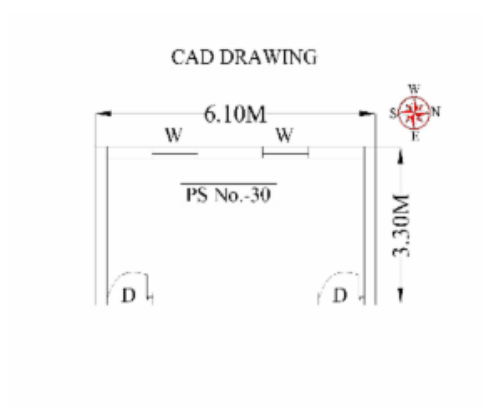

নির্বাচক নিবন্ধন আধিকারিকের স্বাক্ষর

Nazri Naksha

Google Map View

Polling Station Building Front View

Polling Station Front View

Cad View

Key MAP View

1 নাম : গোষ্ঠি দাস পিতার নাম: ফটিক দাস বাড়ির নং : n0046 বয়স : 39 লিঙ্গ : পুরুষ	CBF2883635 ফটো উপলব্ধ	2 নাম : সুমিত্রা দাস স্বামীর নাম: গোষ্ঠি দাস বাড়ির নং : n0046 বয়স : 38 লিঙ্গ : মহিলা	CBF2928737 ফটো উপলব্ধ	3 নাম : কার্তিক মণ্ডল পিতার নাম: উমাপদ মণ্ডল বাড়ির নং : n0083 বয়স : 48 লিঙ্গ : পুরুষ	CBF2881019 ফটো উপলব্ধ
4 নাম : উমা মন্ডল স্বামীর নাম: কার্তিক মন্ডল বাড়ির নং : n0083 বয়স : 35 লিঙ্গ : মহিলা	RSR1164920 ফটো উপলব্ধ	5 নাম : অশোক লেট পিতার নাম: বৈদ্যনাথ লেট বাড়ির নং : n0139 বয়স : 42 লিঙ্গ : পুরুষ	CBF2881084 ফটো উপলব্ধ	6 নাম : কাকলি লেট স্বামীর নাম: অশোক লেট বাড়ির নং : n0139 বয়স : 37 লিঙ্গ : মহিলা	CBF2928851 ফটো উপলব্ধ
7 নাম : মঙ্গল লেট পিতার নাম: বৈদ্যনাথ লেট বাড়ির নং : n0139 বয়স : 33 লিঙ্গ : পুরুষ	RSR1348333 ফটো উপলব্ধ	8 নাম : অরুণ মন্ডল পিতার নাম: উমাপদ মন্ডল বাড়ির নং : n0083 বয়স : 45 লিঙ্গ : পুরুষ	CBF2644284 ফটো উপলব্ধ	9 নাম : চাঁদ বায়েন পিতার নাম: বিনয় বায়েন বাড়ির নং : n0196 বয়স : 51 লিঙ্গ : পুরুষ	CBF2881142 ফটো উপলব্ধ
10 নাম : সপ্তমী বাপ্দী মন্ডল স্বামীর নাম: সিদ্ধার্থ বাপ্দী বাড়ির নং : এন0046 বয়স : 26 লিঙ্গ : মহিলা	RSR1821149 ফটো উপলব্ধ	11 নাম : দেবিকা লেট স্বামীর নাম: মঙ্গল লেট বাড়ির নং : n0139 বয়স : 28 লিঙ্গ : মহিলা	RSR1676493 ফটো উপলব্ধ	12 নাম : সুচিত্রা বাপ্দী মন্ডল স্বামীর নাম: অরুণ মন্ডল বাড়ির নং : n0083 বয়স : 38 লিঙ্গ : মহিলা	CBF2714053 ফটো উপলব্ধ
13 নাম : অর্পিতা মন্ডল পিতার নাম: অরুণ মন্ডল বাড়ির নং : এন0083 বয়স : 20 লিঙ্গ : মহিলা	RSR2357366 ফটো উপলব্ধ	14 নাম : চিত্রা লেট পিতার নাম: অশোক লেট বাড়ির নং : এন0139 বয়স : 21 লিঙ্গ : মহিলা	RSR2268720 ফটো উপলব্ধ	15 নাম : রুপা কর্মকার স্বামীর নাম: পিরু কর্মকার বাড়ির নং : N005 বয়স : 31 লিঙ্গ : মহিলা	ZHR1696731 ফটো উপলব্ধ
16 নাম : বিশ্বনাথ কর্মকার পিতার নাম: লক্ষীকান্ত কর্মকার বাড়ির নং : n0001 বয়স : 55 লিঙ্গ : পুরুষ	WB/42/291/618119 ফটো উপলব্ধ	17 নাম : কাশীনাথ কর্মকার পিতার নাম: লক্ষীকান্ত কর্মকার বাড়ির নং : n0001 বয়স : 49 লিঙ্গ : পুরুষ	CBF1762350 ফটো উপলব্ধ	18 নাম : সাগরিকা কর্মকার স্বামীর নাম: দুর্গাচরন কর্মকার বাড়ির নং : n0002 বয়স : 51 লিঙ্গ : মহিলা	WB/42/291/618588 ফটো উপলব্ধ
19 নাম : অর্পূর্ব কর্মকার পিতার নাম: হারাধন কর্মকার বাড়ির নং : n0005 বয়স : 43 লিঙ্গ : পুরুষ	RSR1099571 ফটো উপলব্ধ	20 নাম : পিরু কর্মকার মায়ের নাম: সন্ধ্যা মন্ডল কর্মকার বাড়ির নং : n0005 বয়স : 55 লিঙ্গ : পুরুষ	RSR0109264 ফটো উপলব্ধ	21 নাম : বলকা কিস্কু পিতার নাম: বাবলু কিস্কু বাড়ির নং : n0182 বয়স : 65 লিঙ্গ : পুরুষ	WB/42/291/618482 ফটো উপলব্ধ
22 নাম : গোপাল কিস্কু পিতার নাম: বলকা কিস্কু বাড়ির নং : n0182 বয়স : 37 লিঙ্গ : পুরুষ	RSR1267079 ফটো উপলব্ধ	23 নাম : জবা কিস্কু স্বামীর নাম: গোপাল কিস্কু বাড়ির নং : n0182 বয়স : 33 লিঙ্গ : মহিলা	RSR1266956 ফটো উপলব্ধ	24 নাম : সাহেব মণ্ডল পিতার নাম: সুভাষ কৃষ্ণ মণ্ডল বাড়ির নং : n0182 বয়স : 30 লিঙ্গ : পুরুষ	RSR1676139 ফটো উপলব্ধ
25 নাম : মুঙ্গি কিস্কু পিতার নাম: বলকা কিস্কু বাড়ির নং : n0182 বয়স : 27 লিঙ্গ : পুরুষ	RSR1861616 ফটো উপলব্ধ	26 নাম : মিলি কিস্কু স্বামীর নাম: মঙ্গল কিস্কু বাড়ির নং : n0182 বয়স : 28 লিঙ্গ : মহিলা	ZHR1953132 ফটো উপলব্ধ	27 নাম : মঙ্গল কিস্কু পিতার নাম: বলকা কিস্কু বাড়ির নং : n0182 বয়স : 31 লিঙ্গ : পুরুষ	RSR1426303 ফটো উপলব্ধ
28 নাম : সপ্তমী মন্ডল গড়াই স্বামীর নাম: নরেশ চন্দ্র মণ্ডল বাড়ির নং : n0257 বয়স : 33 লিঙ্গ : মহিলা	RSR1451574 ফটো উপলব্ধ	29 নাম : রবিন মুর্মু পিতার নাম: সোম মুর্মু বাড়ির নং : এন0186 বয়স : 23 লিঙ্গ : পুরুষ	RSR2212991 ফটো উপলব্ধ	30 নাম : রানী টুটু স্বামীর নাম: সোম মুর্মু বাড়ির নং : এন0186 বয়স : 43 লিঙ্গ : মহিলা	RSR2213130 ফটো উপলব্ধ