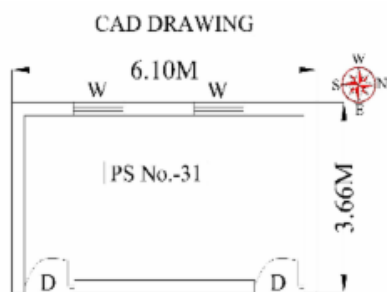

নির্বাচক নিবন্ধন আধিকারিকের স্বাক্ষর

Nazri Naksha

Google Map View

Polling Station Building Front View

Polling Station Front View

Cad View

Key MAP View

| | | | | | |
|----------------------------------------------------------------------------------------------------------|--------------------------------|---------------------------------------------------------------------------------------------------------|--------------------------------|---------------------------------------------------------------------------------------------------------|--------------------------------|
| 1 নাম : জেলেখা বিবি স্বামীর নাম: বাবর সেখ বাড়ির নং : n0121 বয়স : 39 লিঙ্গ : মহিলা | RSR0116574 ফটো উপলব্ধ | 2 নাম : সোনেহার বিবি স্বামীর নাম: বাবর সেখ বাড়ির নং : n0121 বয়স : 55 লিঙ্গ : মহিলা | WB/42/291/621354 ফটো উপলব্ধ | 3 নাম : বাবর সেখ পিতার নাম: মহর সেখ বাড়ির নং : n0121 বয়স : 57 লিঙ্গ : পুরুষ | WB/42/291/621272 ফটো উপলব্ধ |
| 4 নাম : ময়না বিবি স্বামীর নাম: সোনারুল খাঁ বাড়ির নং : n0104 বয়স : 32 লিঙ্গ : মহিলা | RSR1426485 ফটো উপলব্ধ | 5 নাম : সোনারুল খাঁ পিতার নাম: নাজেম খাঁ বাড়ির নং : n0104 বয়স : 32 লিঙ্গ : পুরুষ | RSR1426592 ফটো উপলব্ধ | 6 নাম : গাফারুল খাঁ পিতার নাম: নাজেম খাঁ বাড়ির নং : n0104 বয়স : 35 লিঙ্গ : পুরুষ | RSR1267749 ফটো উপলব্ধ |
| 7 নাম : নেকবানু বিবি স্বামীর নাম: সাবাই খাঁ বাড়ির নং : n0104 বয়স : 32 লিঙ্গ : মহিলা | RSR1348838 ফটো উপলব্ধ | 8 নাম : সাবাই খাঁ পিতার নাম: নাজেম খাঁ বাড়ির নং : n0104 বয়স : 40 লিঙ্গ : পুরুষ | CBF2714129 ফটো উপলব্ধ | 9 নাম : আব্দুলআলি খাঁ পিতার নাম: মজিদ খাঁ বাড়ির নং : n0078 বয়স : 57 লিঙ্গ : পুরুষ | WB/42/291/621123 ফটো উপলব্ধ |
| 10 নাম : আব্দুলসামাদ খাঁ পিতার নাম: মজিদ খাঁ বাড়ির নং : n0078 বয়স : 59 লিঙ্গ : পুরুষ | WB/42/291/621223 ফটো উপলব্ধ | 11 নাম : এতিমা বিবি স্বামীর নাম: বসির খাঁ বাড়ির নং : n0076 বয়স : 38 লিঙ্গ : মহিলা | RSR0117382 ফটো উপলব্ধ | 12 নাম : মরিমত বিবি স্বামীর নাম: আবুতাহের খাঁ বাড়ির নং : n0076 বয়স : 66 লিঙ্গ : মহিলা | WB/42/291/621388 ফটো উপলব্ধ |
| 13 নাম : রেহেনা বিবি স্বামীর নাম: কালু খাঁ বাড়ির নং : n0039 বয়স : 51 লিঙ্গ : মহিলা | CBF1762707 ফটো উপলব্ধ | 14 নাম : কালু খাঁ পিতার নাম: আনসার খাঁ বাড়ির নং : n0039 বয়স : 49 লিঙ্গ : পুরুষ | WB/42/291/621287 ফটো উপলব্ধ | 15 নাম : সাইনুর বিবি স্বামীর নাম: আসেদ খাঁ বাড়ির নং : n0039 বয়স : 50 লিঙ্গ : মহিলা | WB/42/291/621398 ফটো উপলব্ধ |
| 16 নাম : আসেদ খাঁ পিতার নাম: আনসার খাঁ বাড়ির নং : n0039 বয়স : 51 লিঙ্গ : পুরুষ | WB/42/291/621184 ফটো উপলব্ধ | 17 নাম : সাবিলা বিবি স্বামীর নাম: খাঁ আনসার বাড়ির নং : n0039 বয়স : 68 লিঙ্গ : মহিলা | WB/42/291/621022 ফটো উপলব্ধ | 18 নাম : মহিরুদ্দিন খাঁ পিতার নাম: তকদীর খাঁ বাড়ির নং : n0036 বয়স : 34 লিঙ্গ : পুরুষ | RSR1267921 ফটো উপলব্ধ |
| 19 নাম : নাসিরুদ্দিন খাঁ পিতার নাম: তকদীর খাঁ বাড়ির নং : n0036 বয়স : 35 লিঙ্গ : পুরুষ | RSR1267913 ফটো উপলব্ধ | 20 নাম : পহেলা বিবি স্বামীর নাম: লতিব খাঁ বাড়ির নং : n0036 বয়স : 46 লিঙ্গ : মহিলা | CBF1762871 ফটো উপলব্ধ | 21 নাম : লতীব খাঁ পিতার নাম: নাওসাদ খাঁ বাড়ির নং : n0036 বয়স : 56 লিঙ্গ : পুরুষ | WB/42/291/621170 ফটো উপলব্ধ |
| 22 নাম : নেকবানু বিবি স্বামীর নাম: তকদীর খাঁ বাড়ির নং : n0036 বয়স : 55 লিঙ্গ : মহিলা | RSR2439248 ফটো উপলব্ধ | 23 নাম : তকদীর খাঁ পিতার নাম: নাওসাদ খাঁ বাড়ির নং : n0036 বয়স : 58 লিঙ্গ : পুরুষ | RSR2439263 ফটো উপলব্ধ | 24 নাম : খাইরুন্নেসা বিবি স্বামীর নাম: নাওসাদ খাঁ বাড়ির নং : n0036 বয়স : 71 লিঙ্গ : মহিলা | WB/42/291/621360 ফটো উপলব্ধ |
| 25 নাম : হিনা বিবি স্বামীর নাম: আব্দুল হক খাঁ বাড়ির নং : n0078 বয়স : 37 লিঙ্গ : মহিলা | CBF2929362 ফটো উপলব্ধ | 26 নাম : আব্দুল হক খাঁ পিতার নাম: আব্দুল মজিদ খাঁ বাড়ির নং : n0078 বয়স : 45 লিঙ্গ : পুরুষ | CBF1762467 ফটো উপলব্ধ | 27 নাম : নাজমিনা বিবি স্বামীর নাম: আব্দুল আলি খাঁ বাড়ির নং : n0114 বয়স : 45 লিঙ্গ : মহিলা | CBF1761923 ফটো উপলব্ধ |
| 28 নাম : চায়না বিবি স্বামীর নাম: আব্দুল সামাদ খাঁ বাড়ির নং : n0078 বয়স : 52 লিঙ্গ : মহিলা | CBF1761907 ফটো উপলব্ধ | 29 নাম : আসলিমা বিবি স্বামীর নাম: কিতাব খাঁ বাড়ির নং : n0114 বয়স : 55 লিঙ্গ : মহিলা | WB/42/291/621402 ফটো উপলব্ধ | 30 নাম : কিতাব খাঁ পিতার নাম: ভাদু খাঁ বাড়ির নং : n0114 বয়স : 61 লিঙ্গ : পুরুষ | WB/42/291/621585 ফটো উপলব্ধ |