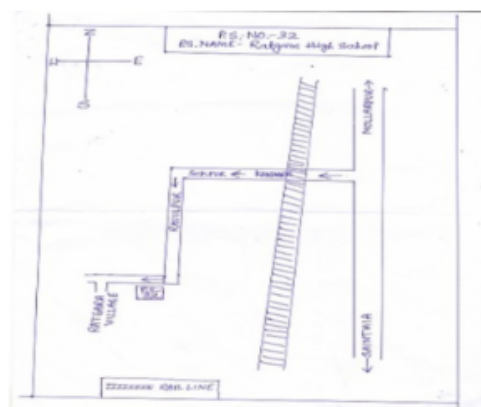

নির্বাচক নিবন্ধন আধিকারিকের স্বাক্ষর

Nazri Naksha

Google Map View

Polling Station Building Front View

Polling Station Front View

Cad View

Key MAP View

1 নাম : সুমি মূর্মু স্বামীর নাম : ভকত মূর্মু বাড়ির নং : n0208 বয়স : 50 লিঙ্গ : মহিলা	RSR0120642 ফটো উপলব্ধ	2 নাম : ভকত মূর্মু পিতার নাম : গোপাল মূর্মু বাড়ির নং : n0207 বয়স : 54 লিঙ্গ : পুরুষ	RSR0120576 ফটো উপলব্ধ	3 নাম : লক্ষ্মী মূর্মু পিতার নাম : ভগৎ মূর্মু বাড়ির নং : এন0207 বয়স : 20 লিঙ্গ : মহিলা	RSR2335107 ফটো উপলব্ধ
4 নাম : সত্যবতী পাল স্বামীর নাম : নবকুমার পাল বাড়ির নং : n0214 বয়স : 44 লিঙ্গ : মহিলা	LPP2345411 ফটো উপলব্ধ	5 নাম : সম্পদ রায় পিতার নাম : সুখেন রায় বাড়ির নং : নং0069 বয়স : 25 লিঙ্গ : পুরুষ	RSR1878065 ফটো উপলব্ধ	6 নাম : সুখেন রায় পিতার নাম : বিশ্বনাথ রায় বাড়ির নং : n0069 বয়স : 59 লিঙ্গ : পুরুষ	WB/41/290/000281 ফটো উপলব্ধ
7 নাম : চুমকী রায় স্বামীর নাম : সুখেন রায় বাড়ির নং : n0069 বয়স : 45 লিঙ্গ : মহিলা	LPP1320134 ফটো উপলব্ধ	8 নাম : পিনাকী রায় পিতার নাম : বিশ্বনাথ রায় বাড়ির নং : n0069 বয়স : 55 লিঙ্গ : পুরুষ	LPP1320167 ফটো উপলব্ধ	9 নাম : প্রীতি রায় স্বামীর নাম : পিনাকী রায় বাড়ির নং : n0069 বয়স : 43 লিঙ্গ : মহিলা	LPP1954858 ফটো উপলব্ধ
10 নাম : অরবিন্দ রায় পিতার নাম : পিনাকী রায় বাড়ির নং : এন0069 বয়স : 20 লিঙ্গ : পুরুষ	RSR2339877 ফটো উপলব্ধ	11 নাম : মানিক কর্মকার পিতার নাম : রামেশ্বর কর্মকার বাড়ির নং : n0209 বয়স : 36 লিঙ্গ : পুরুষ	RSR1426881 ফটো উপলব্ধ	12 নাম : কমলা কর্মকার স্বামীর নাম : মানিক কর্মকার বাড়ির নং : n0209 বয়স : 34 লিঙ্গ : মহিলা	RSR1520733 ফটো উপলব্ধ
13 নাম : কৃষ্ণ লোহার পিতার নাম : মহেশ্বর লোহার বাড়ির নং : n0209 বয়স : 33 লিঙ্গ : পুরুষ	RSR1520709 ফটো উপলব্ধ	14 নাম : যোশোদা কর্মকার পিতার নাম : মহেশ্ব কর্মকার বাড়ির নং : এন0209 বয়স : 59 লিঙ্গ : মহিলা	RSR2250694 ফটো উপলব্ধ	15 নাম : মুঙ্গলী সরেন স্বামীর নাম : মাইসু সরেন বাড়ির নং : n0002 বয়স : 41 লিঙ্গ : মহিলা	RSR1349117 ফটো উপলব্ধ
16 নাম : ললিতা কিসকু পিতার নাম : বৃদি কিসকু বাড়ির নং : n0329 বয়স : 28 লিঙ্গ : মহিলা	RSR1752641 ফটো উপলব্ধ	17 নাম : মাইসু সরেন অন্যান্য : মুঙ্গলী সরেন বাড়ির নং : এন0002 বয়স : 50 লিঙ্গ : পুরুষ	RSR2215572 ফটো উপলব্ধ	18 নাম : মনিকা কিসকু পিতার নাম : রেংটা কিসকু বাড়ির নং : এন0001 বয়স : 23 লিঙ্গ : মহিলা	RSR2215614 ফটো উপলব্ধ
19 নাম : মাসং কিসকু পিতার নাম : সুকল কিসকু বাড়ির নং : n0002 বয়স : 56 লিঙ্গ : পুরুষ	LPP1320738 ফটো উপলব্ধ	20 নাম : টুম্পা কিসকু পিতার নাম : মাসাং কিসকু বাড়ির নং : এন000 বয়স : 21 লিঙ্গ : মহিলা	RSR2270049 ফটো উপলব্ধ	21 নাম : রেংটা কিসকু পিতার নাম : সোম কিসকু বাড়ির নং : n0001 বয়স : 51 লিঙ্গ : পুরুষ	WB/41/290/000029 ফটো উপলব্ধ
22 নাম : রুবি কিসকু স্বামীর নাম : রেংটা কিসকু বাড়ির নং : n0001 বয়স : 43 লিঙ্গ : মহিলা	LPP1954254 ফটো উপলব্ধ	23 নাম : জীবন কিসকু পিতার নাম : সোম কিসকু বাড়ির নং : n0001 বয়স : 46 লিঙ্গ : পুরুষ	LPP1700012 ফটো উপলব্ধ	24 নাম : ভৌদলা কিসকু পিতার নাম : সুকল কিসকু বাড়ির নং : n0003 বয়স : 61 লিঙ্গ : পুরুষ	LPP1321215 ফটো উপলব্ধ
25 নাম : লগু কিসকু স্বামীর নাম : ভৌদলা কিসকু বাড়ির নং : n0003 বয়স : 56 লিঙ্গ : মহিলা	WB/41/290/000154 ফটো উপলব্ধ	26 নাম : সমিতা কিসকু স্বামীর নাম : মাসাং কিসকু বাড়ির নং : n0002 বয়স : 44 লিঙ্গ : মহিলা	RSR0120725 ফটো উপলব্ধ	27 নাম : লখী কিসকু স্বামীর নাম : সুকল কিসকু বাড়ির নং : n0002 বয়স : 77 লিঙ্গ : মহিলা	WB/41/290/000050 ফটো উপলব্ধ
28 নাম : সুকল কিসকু পিতার নাম : লোহেক কিসকু বাড়ির নং : n0002 বয়স : 86 লিঙ্গ : পুরুষ	WB/41/290/000049 ফটো উপলব্ধ	29 নাম : সুমি কিসকু স্বামীর নাম : সাহেব কিসকু বাড়ির নং : n0004 বয়স : 53 লিঙ্গ : মহিলা	WB/41/290/000131 ফটো উপলব্ধ	30 নাম : সাহেব কিসকু পিতার নাম : সুকল কিসকু বাড়ির নং : n0004 বয়স : 58 লিঙ্গ : পুরুষ	WB/41/290/000660 ফটো উপলব্ধ