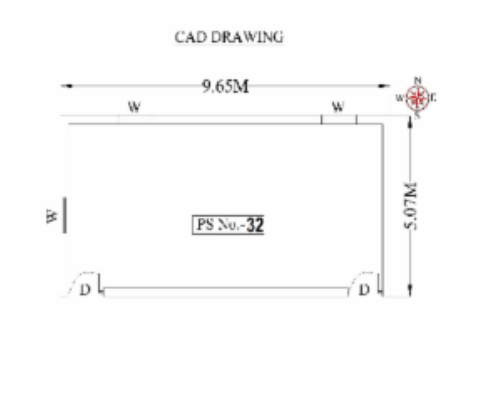

নির্বাচক নিবন্ধন আধিকারিকের স্বাক্ষর

Nazri Naksha

Google Map View

Polling Station Building Front View

Polling Station Front View

Cad View

Key MAP View

1 নাম : সুমি মূর্মু স্বামীর নাম : ভকত মূর্মু বাড়ির নং : n0208 বয়স : 50 লিঙ্গ : মহিলা	RSR0120642 ফটো উপলব্ধ	2 নাম : ভকত মূর্মু পিতার নাম : গোপাল মূর্মু বাড়ির নং : n0207 বয়স : 54 লিঙ্গ : পুরুষ	RSR0120576 ফটো উপলব্ধ	3 নাম : লক্ষ্মী মূর্মু পিতার নাম : ভগৎ মূর্মু বাড়ির নং : এন0207 বয়স : 20 লিঙ্গ : মহিলা	RSR2335107 ফটো উপলব্ধ
4 নাম : সত্যবতী পাল স্বামীর নাম : নবকুমার পাল বাড়ির নং : n0214 বয়স : 44 লিঙ্গ : মহিলা	LPP2345411 ফটো উপলব্ধ	5 নাম : সম্পদ রায় পিতার নাম : সুখেন রায় বাড়ির নং : নং0069 বয়স : 25 লিঙ্গ : পুরুষ	RSR1878065 ফটো উপলব্ধ	6 নাম : সুখেন রায় পিতার নাম : বিশ্বনাথ রায় বাড়ির নং : n0069 বয়স : 59 লিঙ্গ : পুরুষ	WB/41/290/000281 ফটো উপলব্ধ
7 নাম : চুমকী রায় স্বামীর নাম : সুখেন রায় বাড়ির নং : n0069 বয়স : 45 লিঙ্গ : মহিলা	LPP1320134 ফটো উপলব্ধ	8 নাম : পিনাকী রায় পিতার নাম : বিশ্বনাথ রায় বাড়ির নং : n0069 বয়স : 55 লিঙ্গ : পুরুষ	LPP1320167 ফটো উপলব্ধ	9 নাম : প্রীতি রায় স্বামীর নাম : পিনাকী রায় বাড়ির নং : n0069 বয়স : 43 লিঙ্গ : মহিলা	LPP1954858 ফটো উপলব্ধ
10 নাম : অরবিন্দ রায় পিতার নাম : পিনাকী রায় বাড়ির নং : এন0069 বয়স : 20 লিঙ্গ : পুরুষ	RSR2339877 ফটো উপলব্ধ	11 নাম : মানিক কর্মকার পিতার নাম : রামেশ্বর কর্মকার বাড়ির নং : n0209 বয়স : 36 লিঙ্গ : পুরুষ	RSR1426881 ফটো উপলব্ধ	12 নাম : কমলা কর্মকার স্বামীর নাম : মানিক কর্মকার বাড়ির নং : n0209 বয়স : 34 লিঙ্গ : মহিলা	RSR1520733 ফটো উপলব্ধ
13 নাম : কৃষ্ণ লোহার পিতার নাম : মহেশ্বর লোহার বাড়ির নং : n0209 বয়স : 33 লিঙ্গ : পুরুষ	RSR1520709 ফটো উপলব্ধ	14 নাম : যোশোদা কর্মকার পিতার নাম : মহেশ্ব কর্মকার বাড়ির নং : এন0209 বয়স : 59 লিঙ্গ : মহিলা	RSR2250694 ফটো উপলব্ধ	15 নাম : মুঙ্গলী সরেন স্বামীর নাম : মাইসু সরেন বাড়ির নং : n0002 বয়স : 41 লিঙ্গ : মহিলা	RSR1349117 ফটো উপলব্ধ
16 নাম : ললিতা কিসকু পিতার নাম : বৃদি কিসকু বাড়ির নং : n0329 বয়স : 28 লিঙ্গ : মহিলা	RSR1752641 ফটো উপলব্ধ	17 নাম : মাইসু সরেন অন্যান্য : মুঙ্গলী সরেন বাড়ির নং : এন0002 বয়স : 50 লিঙ্গ : পুরুষ	RSR2215572 ফটো উপলব্ধ	18 নাম : মনিকা কিসকু পিতার নাম : রেংটা কিসকু বাড়ির নং : এন0001 বয়স : 23 লিঙ্গ : মহিলা	RSR2215614 ফটো উপলব্ধ
19 নাম : মাসং কিসকু পিতার নাম : সুকল কিসকু বাড়ির নং : n0002 বয়স : 56 লিঙ্গ : পুরুষ	LPP1320738 ফটো উপলব্ধ	20 নাম : টুম্পা কিসকু পিতার নাম : মাসাং কিসকু বাড়ির নং : এন000 বয়স : 21 লিঙ্গ : মহিলা	RSR2270049 ফটো উপলব্ধ	21 নাম : রেংটা কিসকু পিতার নাম : সোম কিসকু বাড়ির নং : n0001 বয়স : 51 লিঙ্গ : পুরুষ	WB/41/290/000029 ফটো উপলব্ধ
22 নাম : রুবি কিসকু স্বামীর নাম : রেংটা কিসকু বাড়ির নং : n0001 বয়স : 43 লিঙ্গ : মহিলা	LPP1954254 ফটো উপলব্ধ	23 নাম : জীবন কিসকু পিতার নাম : সোম কিসকু বাড়ির নং : n0001 বয়স : 46 লিঙ্গ : পুরুষ	LPP1700012 ফটো উপলব্ধ	24 নাম : ভৌদলা কিসকু পিতার নাম : সুকল কিসকু বাড়ির নং : n0003 বয়স : 61 লিঙ্গ : পুরুষ	LPP1321215 ফটো উপলব্ধ
25 নাম : লগু কিসকু স্বামীর নাম : ভৌদলা কিসকু বাড়ির নং : n0003 বয়স : 56 লিঙ্গ : মহিলা	WB/41/290/000154 ফটো উপলব্ধ	26 নাম : সমিতা কিসকু স্বামীর নাম : মাসাং কিসকু বাড়ির নং : n0002 বয়স : 44 লিঙ্গ : মহিলা	RSR0120725 ফটো উপলব্ধ	27 নাম : লখী কিসকু স্বামীর নাম : সুকল কিসকু বাড়ির নং : n0002 বয়স : 77 লিঙ্গ : মহিলা	WB/41/290/000050 ফটো উপলব্ধ
28 নাম : সুকল কিসকু পিতার নাম : লোহেক কিসকু বাড়ির নং : n0002 বয়স : 86 লিঙ্গ : পুরুষ	WB/41/290/000049 ফটো উপলব্ধ	29 নাম : সুমি কিসকু স্বামীর নাম : সাহেব কিসকু বাড়ির নং : n0004 বয়স : 53 লিঙ্গ : মহিলা	WB/41/290/000131 ফটো উপলব্ধ	30 নাম : সাহেব কিসকু পিতার নাম : সুকল কিসকু বাড়ির নং : n0004 বয়স : 58 লিঙ্গ : পুরুষ	WB/41/290/000660 ফটো উপলব্ধ