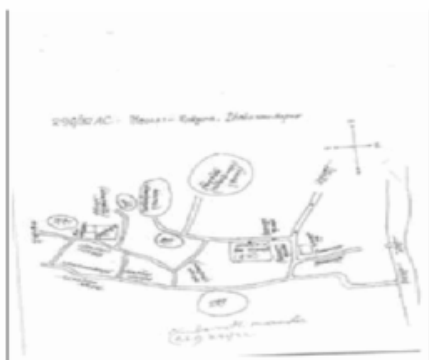

Nazri Naksha