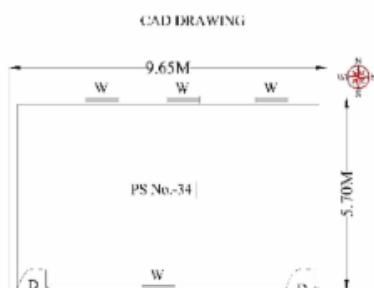

নির্বাচক নিবন্ধন আধিকারিকের স্বাক্ষর

Nazri Naksha

Google Map View

Polling Station Building Front View

Polling Station Front View

Cad View

Key MAP View

বিধানসভা নির্বাচনক্ষেত্রের নং, নাম : 290-ময়ূরেশ্বর
ভাগ নং, নাম : 1-বাজিতপুর পশ্চিম