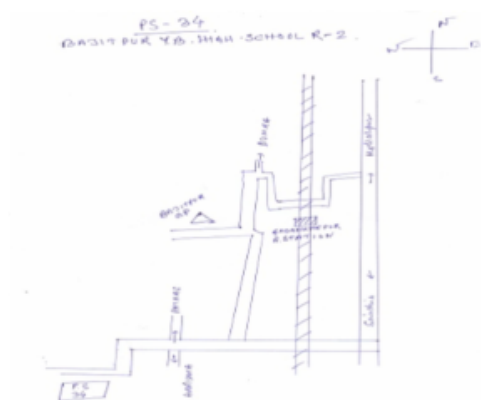

নির্বাচক নিবন্ধন আধিকারিকের স্বাক্ষর

Nazri Naksha

Google Map View

Polling Station Building Front View

Polling Station Front View

Cad View

Key MAP View

বিধানসভা নির্বাচনক্ষেত্রের নং, নাম : 290-ময়ূরেশ্বর
ভাগ নং, নাম : 1-বাজিতপুর পশ্চিম