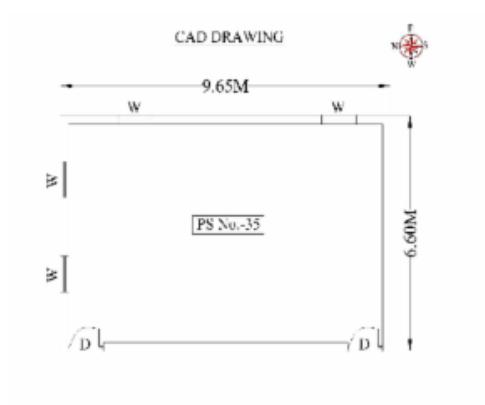

নির্বাচক নিবন্ধন আধিকারিকের স্বাক্ষর

Nazri Naksha

Google Map View

Polling Station Building Front View

Polling Station Front View

Cad View

Key MAP View

1 নাম : কিরন কর্মকার পিতার নাম: সাগর কর্মকার বাড়ির নং : n0105 বয়স : 32 লিঙ্গ : পুরুষ	RSR1350800 ফটো উপলব্ধ	2 নাম : উৎপল কর্মকার পিতার নাম: শিশির কর্মকার বাড়ির নং : n0104 বয়স : 45 লিঙ্গ : পুরুষ	LPP1433606 ফটো উপলব্ধ	3 নাম : পরিতোষ কর্মকার পিতার নাম: মহিমারঞ্জন কর্মকার বাড়ির নং : এন0117 বয়স : 25 লিঙ্গ : পুরুষ	RSR1876564 ফটো উপলব্ধ
4 নাম : বিশাখা কর্মকার পিতার নাম: সিদ্ধার্থ কর্মকার বাড়ির নং : এন0102 বয়স : 23 লিঙ্গ : মহিলা	RSR2133114 ফটো উপলব্ধ	5 নাম : সিদ্ধার্থ কর্মকার পিতার নাম: তুলসিচরণ কর্মকার বাড়ির নং : n0102 বয়স : 50 লিঙ্গ : পুরুষ	WB/41/290/009246 ফটো উপলব্ধ	6 নাম : উমা কর্মকার পিতার নাম: ভজন কর্মকার বাড়ির নং : n0192 বয়স : 31 লিঙ্গ : মহিলা	RSR1522218 ফটো উপলব্ধ
7 নাম : বাসন্তী কর্মকার স্বামীর নাম: ভজন কর্মকার বাড়ির নং : n0192 বয়স : 57 লিঙ্গ : মহিলা	LPP2259695 ফটো উপলব্ধ	8 নাম : ভজন কর্মকার পিতার নাম: শান্তিরাম কর্মকার বাড়ির নং : n0192 বয়স : 70 লিঙ্গ : পুরুষ	LPP2259687 ফটো উপলব্ধ	9 নাম : রাধারানী কর্মকার স্বামীর নাম: চিত্তরঞ্জন কর্মকার বাড়ির নং : n0117 বয়স : 38 লিঙ্গ : মহিলা	RSR1269026 ফটো উপলব্ধ
10 নাম : চিত্তরঞ্জন কর্মকার পিতার নাম: শান্তিরাম কর্মকার বাড়ির নং : n0117 বয়স : 53 লিঙ্গ : পুরুষ	WB/41/290/009048 ফটো উপলব্ধ	11 নাম : সুমন্ত কর্মকার পিতার নাম: মহিমারঞ্জন কর্মকার বাড়ির নং : n0117 বয়স : 30 লিঙ্গ : পুরুষ	RSR1522242 ফটো উপলব্ধ	12 নাম : আত্মপনা কর্মকার স্বামীর নাম: মহিমারঞ্জন কর্মকার বাড়ির নং : n0117 বয়স : 50 লিঙ্গ : মহিলা	WB/41/290/009478 ফটো উপলব্ধ
13 নাম : মহিমারঞ্জন কর্মকার পিতার নাম: শান্তিরাম কর্মকার বাড়ির নং : n0117 বয়স : 56 লিঙ্গ : পুরুষ	WB/41/290/009472 ফটো উপলব্ধ	14 নাম : মনোরঞ্জন কর্মকার পিতার নাম: শান্তিরাম কর্মকার বাড়ির নং : n0117 বয়স : 59 লিঙ্গ : পুরুষ	LPP1433218 ফটো উপলব্ধ	15 নাম : সৌমেন কর্মকার পিতার নাম: সাগর কর্মকার বাড়ির নং : n0105 বয়স : 31 লিঙ্গ : পুরুষ	RSR1522069 ফটো উপলব্ধ
16 নাম : বাণী কর্মকার স্বামীর নাম: সাগর কর্মকার বাড়ির নং : n0105 বয়স : 50 লিঙ্গ : মহিলা	WB/41/290/009261 ফটো উপলব্ধ	17 নাম : সাগর কর্মকার পিতার নাম: ক্ষুদিরাম কর্মকার বাড়ির নং : n0105 বয়স : 58 লিঙ্গ : পুরুষ	LPP1958198 ফটো উপলব্ধ	18 নাম : পলাশ কর্মকার পিতার নাম: শিশির কর্মকার বাড়ির নং : n0104 বয়স : 39 লিঙ্গ : পুরুষ	LPP2345817 ফটো উপলব্ধ
19 নাম : মেনকা কর্মকার স্বামীর নাম: শিশির কর্মকার বাড়ির নং : n0104 বয়স : 67 লিঙ্গ : মহিলা	RSR2180941 ফটো উপলব্ধ	20 নাম : শিশির কর্মকার পিতার নাম: সত্যনারায়ন কর্মকার বাড়ির নং : n0104 বয়স : 78 লিঙ্গ : পুরুষ	WB/41/290/009372 ফটো উপলব্ধ	21 নাম : রাজ কর্মকার পিতার নাম: সুবোধ কর্মকার বাড়ির নং : n0103 বয়স : 35 লিঙ্গ : পুরুষ	RSR1167113 ফটো উপলব্ধ
22 নাম : নমিতা কর্মকার স্বামীর নাম: সুবোধ কর্মকার বাড়ির নং : n0103 বয়স : 53 লিঙ্গ : মহিলা	WB/41/290/009260 ফটো উপলব্ধ	23 নাম : সুবোধ কর্মকার পিতার নাম: ক্ষুদিরাম কর্মকার বাড়ির নং : n0103 বয়স : 58 লিঙ্গ : পুরুষ	WB/41/290/009688 ফটো উপলব্ধ	24 নাম : রঞ্জিত কর্মকার পিতার নাম: তুলসী কর্মকার বাড়ির নং : n0102 বয়স : 43 লিঙ্গ : পুরুষ	LPP2207033 ফটো উপলব্ধ
25 নাম : মৃত্যঞ্জয় কর্মকার পিতার নাম: তুলসী চরন কর্মকার বাড়ির নং : n0102 বয়স : 45 লিঙ্গ : পুরুষ	LPP1322056 ফটো উপলব্ধ	26 নাম : কল্যাণী কর্মকার স্বামীর নাম: সিদ্ধার্থ কর্মকার বাড়ির নং : n0102 বয়স : 40 লিঙ্গ : মহিলা	LPP2399921 ফটো উপলব্ধ	27 নাম : জবা মণ্ডল(কর্মকার) স্বামীর নাম: মৃত্যঞ্জয় কর্মকার বাড়ির নং : n0102 বয়স : 43 লিঙ্গ : মহিলা	RSR1741669 ফটো উপলব্ধ
28 নাম : কোয়েল কর্মকার পাল স্বামীর নাম: উৎপল কর্মকার বাড়ির নং : n0377 বয়স : 32 লিঙ্গ : মহিলা	AAF1527209 ফটো উপলব্ধ	29 নাম : ব্রজমোহন গড়াই পিতার নাম: সন্ন্যাসী চন্দ্র গড়াই বাড়ির নং : N0129 বয়স : 34 লিঙ্গ : পুরুষ	SYG1329663 ফটো উপলব্ধ	30 নাম : চায়না গড়াই স্বামীর নাম: ব্রজমোহন গড়াই বাড়ির নং : n0129 বয়স : 30 লিঙ্গ : মহিলা	SYG1794361 ফটো উপলব্ধ