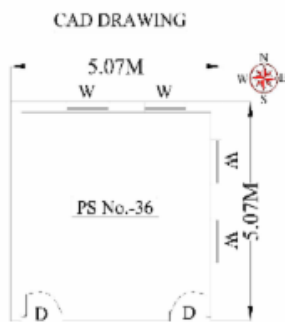

নির্বাচক নিবন্ধন আধিকারিকের স্বাক্ষর

Nazri Naksha

Google Map View

Polling Station Building Front View

Polling Station Front View

Cad View

Key MAP View

1 নাম : রাধি মণ্ডল স্বামীর নাম: মানিক চন্দ্র মণ্ডল বাড়ির নং : n0137 বয়স : 36 লিঙ্গ : মহিলা	RSR1108075 ফটো উপলব্ধ	2 নাম : পায়রাসুনি মুর্মু স্বামীর নাম: বৃদি মুর্মু বাড়ির নং : n0117 বয়স : 56 লিঙ্গ : মহিলা	LPP0040931 ফটো উপলব্ধ	3 নাম : মুরালী বায়েন পিতার নাম: মোহন বায়েন বাড়ির নং : n0148 বয়স : 38 লিঙ্গ : পুরুষ	LPP2350510 ফটো উপলব্ধ
4 নাম : বন্দনা দাস স্বামীর নাম: বুদ্ধদেব দাস বাড়ির নং : n0026 বয়স : 39 লিঙ্গ : মহিলা	LPP2207330 ফটো উপলব্ধ	5 নাম : সন্তোষী দাস স্বামীর নাম: সর্বেশ্বর দাস বাড়ির নং : n0026 বয়স : 44 লিঙ্গ : মহিলা	LPP2346187 ফটো উপলব্ধ	6 নাম : সর্বেশ্বর দাস মায়ের নাম: নাকু দাস বাড়ির নং : n0026 বয়স : 59 লিঙ্গ : পুরুষ	LPP2346203 ফটো উপলব্ধ
7 নাম : সরস্বতী দাস পিতার নাম: বাঁকু দাস বাড়ির নং : n0026 বয়স : 50 লিঙ্গ : মহিলা	LPP1434661 ফটো উপলব্ধ	8 নাম : পদ্মাবতী দাস স্বামীর নাম: ভক্তি দাস বাড়ির নং : n0026 বয়স : 50 লিঙ্গ : মহিলা	WB/41/290/012422 ফটো উপলব্ধ	9 নাম : ভক্তি দাস পিতার নাম: বাঁকু দাস বাড়ির নং : n0026 বয়স : 54 লিঙ্গ : পুরুষ	WB/41/290/012061 ফটো উপলব্ধ
10 নাম : জয়ন্তী দাস স্বামীর নাম: শক্তিপদ দাস বাড়ির নং : n0026 বয়স : 52 লিঙ্গ : মহিলা	WB/41/290/012152 ফটো উপলব্ধ	11 নাম : শক্তিপদ দাস পিতার নাম: বাঁকু দাস বাড়ির নং : n0026 বয়স : 56 লিঙ্গ : পুরুষ	WB/41/290/012125 ফটো উপলব্ধ	12 নাম : ফুলমনি হাঁসদা স্বামীর নাম: লড়কা হাঁসদা বাড়ির নং : n0117 বয়স : 80 লিঙ্গ : মহিলা	WB/41/290/012194 ফটো উপলব্ধ
13 নাম : বৃদি মুর্মু পিতার নাম: বোদায় মুর্মু বাড়ির নং : n0117 বয়স : 60 লিঙ্গ : পুরুষ	WB/41/290/012249 ফটো উপলব্ধ	14 নাম : নীলকান্ত দাস পিতার নাম: শক্তি পদ দাস বাড়ির নং : n0026 বয়স : 28 লিঙ্গ : পুরুষ	RSR1678945 ফটো উপলব্ধ	15 নাম : মৃদুল মন্ডল পিতার নাম: মিহির মন্ডল বাড়ির নং : N0000 বয়স : 24 লিঙ্গ : পুরুষ	RSR1999986 ফটো উপলব্ধ
16 নাম : রাধাকান্ত দাস পিতার নাম: ভক্তি দাস বাড়ির নং : N0026 বয়স : 24 লিঙ্গ : পুরুষ	RSR2050508 ফটো উপলব্ধ	17 নাম : বাবলি দাস স্বামীর নাম: সুকান্ত দাস বাড়ির নং : N0026 বয়স : 28 লিঙ্গ : মহিলা	RSR2050474 ফটো উপলব্ধ	18 নাম : সুকান্ত দাস পিতার নাম: ভক্তি দাস বাড়ির নং : N0026 বয়স : 29 লিঙ্গ : পুরুষ	RSR2050458 ফটো উপলব্ধ
19 নাম : সোমনাথ বাগদী পিতার নাম: সাধন বাগদী বাড়ির নং : এন0056 বয়স : 25 লিঙ্গ : পুরুষ	RSR1876085 ফটো উপলব্ধ	20 নাম : জয়াবতী বাগদী স্বামীর নাম: সাধন বাগদী বাড়ির নং : n0056 বয়স : 61 লিঙ্গ : মহিলা	WB/41/290/012066 ফটো উপলব্ধ	21 নাম : সাধন বাগদী পিতার নাম: কিঙ্কর বাগদী বাড়ির নং : n0056 বয়স : 67 লিঙ্গ : পুরুষ	WB/41/290/012248 ফটো উপলব্ধ
22 নাম : অশোক গড়াই স্বামীর নাম: নিতাই গড়াই বাড়ির নং : n0002 বয়স : 66 লিঙ্গ : মহিলা	WB/41/290/012199 ফটো উপলব্ধ	23 নাম : শ্রীকান্ত গড়াই পিতার নাম: বিদুর গড়াই বাড়ির নং : n0001 বয়স : 49 লিঙ্গ : পুরুষ	LPP0039750 ফটো উপলব্ধ	24 নাম : মিতালী গড়াই স্বামীর নাম: প্রশান্ত গড়াই বাড়ির নং : n0001 বয়স : 46 লিঙ্গ : মহিলা	LPP1705029 ফটো উপলব্ধ
25 নাম : প্রশান্ত গড়াই পিতার নাম: বিদুর গড়াই বাড়ির নং : n0001 বয়স : 55 লিঙ্গ : পুরুষ	WB/41/290/012353 ফটো উপলব্ধ	26 নাম : অমৃতা মন্ডল পিতার নাম: মিলন কুমার মন্ডল বাড়ির নং : N0002 বয়স : 28 লিঙ্গ : মহিলা	YDA1983204 ফটো উপলব্ধ	27 নাম : রাধী গড়াই স্বামীর নাম: শ্রীকান্ত গড়াই বাড়ির নং : n0001 বয়স : 28 লিঙ্গ : মহিলা	RSR1678986 ফটো উপলব্ধ
28 নাম : মনিষা গড়াই পিতার নাম: প্রশান্ত গড়াই বাড়ির নং : এন0001 বয়স : 21 লিঙ্গ : মহিলা	RSR2271864 ফটো উপলব্ধ	29 নাম : রাহুল দাস পিতার নাম: বনেশ্বর দাস বাড়ির নং : এন0027 বয়স : 22 লিঙ্গ : পুরুষ	RSR2271880 ফটো উপলব্ধ	30 নাম : লক্ষী দাস স্বামীর নাম: ষষ্ঠী দাস বাড়ির নং : এন0039 বয়স : 66 লিঙ্গ : মহিলা	WB/41/290/012150 ফটো উপলব্ধ