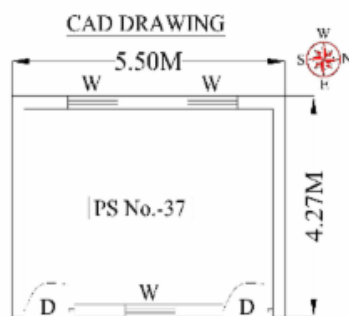

নির্বাচক নিবন্ধন আধিকারিকের স্বাক্ষর

Nazri Naksha

Google Map View

Polling Station Building Front View

Polling Station Front View

Cad View

Key MAP View

1	RSR1167980	নাম : মেহেরলক্ষ্মী বিবি স্বামীর নাম: আনারুল সেখ বাড়ির নং : n0099 বয়স : 68 লিঙ্গ : মহিলা	ফটো উপলব্ধ	2	RSR1103605	নাম : জ্যোৎস্নাবানু বিবি স্বামীর নাম: হাবিব সেখ বাড়ির নং : এন009 বয়স : 35 লিঙ্গ : মহিলা	ফটো উপলব্ধ	3	RSR1753789	নাম : পূর্ণিমা কর্মকার স্বামীর নাম: অশোক লোহার বাড়ির নং : n0228 বয়স : 35 লিঙ্গ : মহিলা	ফটো উপলব্ধ
4	LPP1960228	নাম : সিদ্ধার্থ দত্ত পিতার নাম: শিতল প্রসাদ দত্ত বাড়ির নং : n0005 বয়স : 40 লিঙ্গ : পুরুষ	ফটো উপলব্ধ	5	WB/41/290/015359	নাম : প্রতিমা দত্ত স্বামীর নাম: শীতল দত্ত বাড়ির নং : n0005 বয়স : 57 লিঙ্গ : মহিলা	ফটো উপলব্ধ	6	WB/41/290/015482	নাম : শীতল প্রসাদ দত্ত পিতার নাম: অশ্বিনী কুমার দত্ত বাড়ির নং : n0005 বয়স : 74 লিঙ্গ : পুরুষ	ফটো উপলব্ধ
7	RSR1428713	নাম : কমলা কান্ত দাস পিতার নাম: প্রশান্ত দাস বাড়ির নং : n0004 বয়স : 31 লিঙ্গ : পুরুষ	ফটো উপলব্ধ	8	RSR1168111	নাম : অসিমা দাস স্বামীর নাম: অর্জুন দাস বাড়ির নং : n0004 বয়স : 35 লিঙ্গ : মহিলা	ফটো উপলব্ধ	9	LPP1960244	নাম : পান্ডব দাস মায়ের নাম: শান্তি দাস বাড়ির নং : n0004 বয়স : 42 লিঙ্গ : পুরুষ	ফটো উপলব্ধ
10	LPP2260529	নাম : সুলতা দাস (বৈরাগ্য) স্বামীর নাম: ফিরু দাস বাড়ির নং : n0004 বয়স : 47 লিঙ্গ : মহিলা	ফটো উপলব্ধ	11	WB/41/290/015342	নাম : ফিরু দাস পিতার নাম: বন্দিরাম দাস বাড়ির নং : n0004 বয়স : 51 লিঙ্গ : পুরুষ	ফটো উপলব্ধ	12	RSR0146746	নাম : অর্জুন দাস পিতার নাম: বন্দিরাম দাস বাড়ির নং : n0096 বয়স : 40 লিঙ্গ : পুরুষ	ফটো উপলব্ধ
13	RSR2000313	নাম : প্রিয়া দাস পিতার নাম: মিলন দাস বাড়ির নং : N0109 বয়স : 24 লিঙ্গ : মহিলা	ফটো উপলব্ধ	14	LPP1433671	নাম : প্রতিমা দাস বৈরাগ্য স্বামীর নাম: নবিন দাস বাড়ির নং : n0004 বয়স : 49 লিঙ্গ : মহিলা	ফটো উপলব্ধ	15	RSR2273274	নাম : কাজল দাস পিতার নাম: পান্ডব দাস বাড়ির নং : এন0004 বয়স : 21 লিঙ্গ : পুরুষ	ফটো উপলব্ধ
16	RSR2000123	নাম : অমল দাস বৈরাগ্য পিতার নাম: ফি. রু দাস বাড়ির নং : N0000 বয়স : 24 লিঙ্গ : পুরুষ	ফটো উপলব্ধ	17	RSR2349983	নাম : তাপসী দাস বৈরাগ্য স্বামীর নাম: অমল দাস বৈরাগ্য বাড়ির নং : এন000 বয়স : 21 লিঙ্গ : মহিলা	ফটো উপলব্ধ	18	RSR1753631	নাম : শ্রীকৃষ্ণ দাস বৈরাগ্য পিতার নাম: নবীন দাস বৈরাগ্য বাড়ির নং : n0213 বয়স : 27 লিঙ্গ : পুরুষ	ফটো উপলব্ধ
# 19	RSR1876002	নাম : শর্মিষ্ঠা দত্ত পিতার নাম: অসিম কুমার দত্ত বাড়ির নং : এন003 বয়স : 25 লিঙ্গ : মহিলা	ফটো উপলব্ধ	20	RSR1168137	নাম : রূপালী দাস(বৈরাগ্য) স্বামীর নাম: পান্ডব দাস(বৈরাগ্য) বাড়ির নং : n0003 বয়স : 36 লিঙ্গ : মহিলা	ফটো উপলব্ধ	21	RSR1269497	নাম : পিঙ্কি দাস বৈরাগ্য স্বামীর নাম: বিশ্বনাথ দাস বৈরাগ্য বাড়ির নং : n0006 বয়স : 33 লিঙ্গ : মহিলা	ফটো উপলব্ধ
22	LPP2261329	নাম : বিশ্বনাথ দাস পিতার নাম: গান্ধীরাম দাস বাড়ির নং : n0006 বয়স : 39 লিঙ্গ : পুরুষ	ফটো উপলব্ধ	23	RSR0146704	নাম : সুমিত্রা দাস স্বামীর নাম: বিকাশ দাস বাড়ির নং : n0006 বয়স : 40 লিঙ্গ : মহিলা	ফটো উপলব্ধ	24	RSR1269471	নাম : রূপালী দাস স্বামীর নাম: সুখেন দাস বাড়ির নং : n0006 বয়স : 42 লিঙ্গ : মহিলা	ফটো উপলব্ধ
25	LPP1705664	নাম : সুখেন দাস পিতার নাম: গান্ধীরাম দাস বাড়ির নং : n0006 বয়স : 51 লিঙ্গ : পুরুষ	ফটো উপলব্ধ	26	RSR2143998	নাম : মৌমিতা দাস পিতার নাম: বিকাশ দাস বাড়ির নং : এন0006 বয়স : 23 লিঙ্গ : মহিলা	ফটো উপলব্ধ	27	RSR2334910	নাম : গণেশ দাস পিতার নাম: বিকাশ দাস বাড়ির নং : এন0006 বয়স : 20 লিঙ্গ : পুরুষ	ফটো উপলব্ধ
28	RSR2218725	নাম : দীননাথ বাপ্দী পিতার নাম: সুভাষ বাপ্দী বাড়ির নং : এন0032 বয়স : 22 লিঙ্গ : পুরুষ	ফটো উপলব্ধ	29	RSR2144053	নাম : সুরমিলা বাপ্দী পিতার নাম: বিকাশ বাপ্দী বাড়ির নং : এন0037 বয়স : 23 লিঙ্গ : মহিলা	ফটো উপলব্ধ	30	RSR2144020	নাম : অসীম বাপ্দী পিতার নাম: সুবোধ বাপ্দী বাড়ির নং : এন0007 বয়স : 24 লিঙ্গ : পুরুষ	ফটো উপলব্ধ