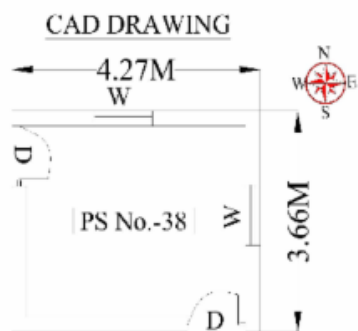

নির্বাচক নিবন্ধন আধিকারিকের স্বাক্ষর

Nazri Naksha

Google Map View

Polling Station Building Front View

Polling Station Front View

Cad View

Key MAP View

1 নাম : মজনু মিঞা পিতার নাম: মতি মিঞা বাড়ির নং : n0012 বয়স : 50 লিঙ্গ : পুরুষ	LPP2260941 ফটো উপলব্ধ	2 নাম : জয়ন্তী বাপ্দী স্বামীর নাম: প্রভাত বাপ্দী বাড়ির নং : n0111 বয়স : 44 লিঙ্গ : মহিলা	LPP2346369 ফটো উপলব্ধ	3 নাম : ফেন্দী বিবি স্বামীর নাম: মোস্তাফা মিঞা বাড়ির নং : n0012 বয়স : 38 লিঙ্গ : মহিলা	RSR1168392 ফটো উপলব্ধ
4 নাম : মোস্তাফা মিঞা পিতার নাম: মতি মিঞা বাড়ির নং : n0012 বয়স : 40 লিঙ্গ : পুরুষ	RSR1100932 ফটো উপলব্ধ	5 নাম : নূরজাহান বিবি স্বামীর নাম: মতি সেখ বাড়ির নং : n0012 বয়স : 69 লিঙ্গ : মহিলা	LPP2260933 ফটো উপলব্ধ	6 নাম : জয়প্রকাশ বাপ্দী পিতার নাম: প্রভাত বাপ্দী বাড়ির নং : এন0110 বয়স : 24 লিঙ্গ : পুরুষ	RSR2144111 ফটো উপলব্ধ
7 নাম : সনমানী বাপ্দী স্বামীর নাম: গুনধর বাপ্দী বাড়ির নং : n0106 বয়স : 77 লিঙ্গ : মহিলা	LPP2346385 ফটো উপলব্ধ	8 নাম : প্রভাত বাপ্দী পিতার নাম: গুনধর বাপ্দী বাড়ির নং : n0110 বয়স : 49 লিঙ্গ : পুরুষ	LPP2346393 ফটো উপলব্ধ	9 নাম : ছোটন বাপ্দী পিতার নাম: প্রভাত বাপ্দী বাড়ির নং : এন0110 বয়স : 21 লিঙ্গ : পুরুষ	RSR2273746 ফটো উপলব্ধ
10 নাম : বাসন্তী বাপ্দী স্বামীর নাম: প্রশান্ত বাপ্দী বাড়ির নং : n0029 বয়স : 28 লিঙ্গ : মহিলা	RSR1616903 ফটো উপলব্ধ	11 নাম : প্রশান্ত বাপ্দী পিতার নাম: আলোক বাপ্দী বাড়ির নং : n0029 বয়স : 35 লিঙ্গ : পুরুষ	RSR1168384 ফটো উপলব্ধ	12 নাম : আলোক বাগদী পিতার নাম: গাজল বাগদী বাড়ির নং : n0029 বয়স : 61 লিঙ্গ : পুরুষ	LPP2260958 ফটো উপলব্ধ
13 নাম : প্রতিমা বাগদী স্বামীর নাম: আলোক বাগদী বাড়ির নং : n0029 বয়স : 53 লিঙ্গ : মহিলা	WB/41/290/015454 ফটো উপলব্ধ	14 নাম : নন্দেশ্বরী বাপ্দী স্বামীর নাম: প্রসেনজিত বাপ্দী বাড়ির নং : n0135 বয়স : 31 লিঙ্গ : মহিলা	RSR1753904 ফটো উপলব্ধ	15 নাম : গোপীনাথ টুডু পিতার নাম: যুগু টুডু বাড়ির নং : এন0053 বয়স : 21 লিঙ্গ : পুরুষ	RSR2273720 ফটো উপলব্ধ
16 নাম : কেনারাম বৃত্তিকর পিতার নাম: গঙ্গাধর বৃত্তিকর বাড়ির নং : n0126 বয়স : 55 লিঙ্গ : পুরুষ	LPP1326859 ফটো উপলব্ধ	17 নাম : সুবোধ বাপ্দী মায়ের নাম: সর্বানি বাপ্দী বাড়ির নং : n0123 বয়স : 53 লিঙ্গ : পুরুষ	LPP1327063 ফটো উপলব্ধ	18 নাম : রাজু বাপ্দী পিতার নাম: উত্তম কুমার বাপ্দী বাড়ির নং : এন123 বয়স : 36 লিঙ্গ : পুরুষ	ZUY1421296 ফটো উপলব্ধ
19 নাম : প্রার্থনা বাপ্দী স্বামীর নাম: কৃষ্ণ চন্দ্র বাপ্দী বাড়ির নং : n0033 বয়স : 34 লিঙ্গ : মহিলা	RSR1269661 ফটো উপলব্ধ	20 নাম : মল্লিকা বাপ্দী পিতার নাম: দুলাল বাপ্দী বাড়ির নং : এন0009 বয়স : 26 লিঙ্গ : মহিলা	RSR1875822 ফটো উপলব্ধ	21 নাম : হলধর বাপ্দী পিতার নাম: শিশির বাপ্দী বাড়ির নং : n0010 বয়স : 46 লিঙ্গ : পুরুষ	LPP1706290 ফটো উপলব্ধ
22 নাম : সোনালী বাপ্দী স্বামীর নাম: দীপু বাপ্দী বাড়ির নং : n0003 বয়স : 29 লিঙ্গ : মহিলা	RSR1616952 ফটো উপলব্ধ	23 নাম : দুলালী বাগদী স্বামীর নাম: ষষ্টিপদ বাগদী বাড়ির নং : n0017 বয়স : 65 লিঙ্গ : মহিলা	WB/41/290/015283 ফটো উপলব্ধ	24 নাম : পূর্ণচন্দ্র বাগদী পিতার নাম: ষষ্টিপদ বাগদী বাড়ির নং : n0017 বয়স : 49 লিঙ্গ : পুরুষ	LPP1706431 ফটো উপলব্ধ
25 নাম : আশিষ বাগদী পিতার নাম: শংকর বাগদী বাড়ির নং : n0009 বয়স : 53 লিঙ্গ : পুরুষ	WB/41/290/015349 ফটো উপলব্ধ	26 নাম : সুবর্ণ বাগদী স্বামীর নাম: আশিষ বাগদী বাড়ির নং : n0009 বয়স : 49 লিঙ্গ : মহিলা	WB/41/290/015392 ফটো উপলব্ধ	27 নাম : লালু বাগদী পিতার নাম: আনন্দ বাগদী বাড়ির নং : n0010 বয়স : 68 লিঙ্গ : পুরুষ	LPP2260966 ফটো উপলব্ধ
28 নাম : মুনো বাগদী স্বামীর নাম: লালু বাগদী বাড়ির নং : n0010 বয়স : 62 লিঙ্গ : মহিলা	WB/41/290/015455 ফটো উপলব্ধ	29 নাম : সহদেব বাপ্দী পিতার নাম: ষষ্টিপদ বাপ্দী বাড়ির নং : n0017 বয়স : 48 লিঙ্গ : পুরুষ	LPP1706449 ফটো উপলব্ধ	30 নাম : আনু বাপ্দী স্বামীর নাম: সহদেব বাপ্দী বাড়ির নং : n0017 বয়স : 39 লিঙ্গ : মহিলা	LPP2207652 ফটো উপলব্ধ