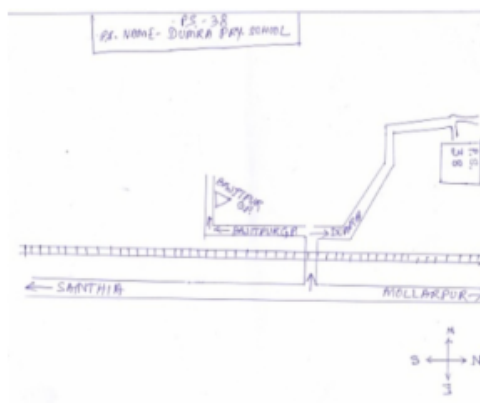

নির্বাচক নিবন্ধন আধিকারিকের স্বাক্ষর

Nazri Naksha

Google Map View

Polling Station Building Front View

Polling Station Front View

Cad View

Key MAP View

1 নাম : মজনু মিঞা পিতার নাম: মতি মিঞা বাড়ির নং : n0012 বয়স : 50 লিঙ্গ : পুরুষ	LPP2260941 ফটো উপলব্ধ	2 নাম : জয়ন্তী বাপ্দী স্বামীর নাম: প্রভাত বাপ্দী বাড়ির নং : n0111 বয়স : 44 লিঙ্গ : মহিলা	LPP2346369 ফটো উপলব্ধ	3 নাম : ফেন্দী বিবি স্বামীর নাম: মোস্তাফা মিঞা বাড়ির নং : n0012 বয়স : 38 লিঙ্গ : মহিলা	RSR1168392 ফটো উপলব্ধ
4 নাম : মোস্তাফা মিঞা পিতার নাম: মতি মিঞা বাড়ির নং : n0012 বয়স : 40 লিঙ্গ : পুরুষ	RSR1100932 ফটো উপলব্ধ	5 নাম : নূরজাহান বিবি স্বামীর নাম: মতি সেখ বাড়ির নং : n0012 বয়স : 69 লিঙ্গ : মহিলা	LPP2260933 ফটো উপলব্ধ	6 নাম : জয়প্রকাশ বাপ্দী পিতার নাম: প্রভাত বাপ্দী বাড়ির নং : এন0110 বয়স : 24 লিঙ্গ : পুরুষ	RSR2144111 ফটো উপলব্ধ
7 নাম : সনমানী বাপ্দী স্বামীর নাম: গুনধর বাপ্দী বাড়ির নং : n0106 বয়স : 77 লিঙ্গ : মহিলা	LPP2346385 ফটো উপলব্ধ	8 নাম : প্রভাত বাপ্দী পিতার নাম: গুনধর বাপ্দী বাড়ির নং : n0110 বয়স : 49 লিঙ্গ : পুরুষ	LPP2346393 ফটো উপলব্ধ	9 নাম : ছোটন বাপ্দী পিতার নাম: প্রভাত বাপ্দী বাড়ির নং : এন0110 বয়স : 21 লিঙ্গ : পুরুষ	RSR2273746 ফটো উপলব্ধ
10 নাম : বাসন্তী বাপ্দী স্বামীর নাম: প্রশান্ত বাপ্দী বাড়ির নং : n0029 বয়স : 28 লিঙ্গ : মহিলা	RSR1616903 ফটো উপলব্ধ	11 নাম : প্রশান্ত বাপ্দী পিতার নাম: আলোক বাপ্দী বাড়ির নং : n0029 বয়স : 35 লিঙ্গ : পুরুষ	RSR1168384 ফটো উপলব্ধ	12 নাম : আলোক বাগদী পিতার নাম: গাজল বাগদী বাড়ির নং : n0029 বয়স : 61 লিঙ্গ : পুরুষ	LPP2260958 ফটো উপলব্ধ
13 নাম : প্রতিমা বাগদী স্বামীর নাম: আলোক বাগদী বাড়ির নং : n0029 বয়স : 53 লিঙ্গ : মহিলা	WB/41/290/015454 ফটো উপলব্ধ	14 নাম : নন্দেশ্বরী বাপ্দী স্বামীর নাম: প্রসেনজিত বাপ্দী বাড়ির নং : n0135 বয়স : 31 লিঙ্গ : মহিলা	RSR1753904 ফটো উপলব্ধ	15 নাম : গোপীনাথ টুডু পিতার নাম: যুগু টুডু বাড়ির নং : এন0053 বয়স : 21 লিঙ্গ : পুরুষ	RSR2273720 ফটো উপলব্ধ
16 নাম : কেনারাম বৃত্তিকর পিতার নাম: গঙ্গাধর বৃত্তিকর বাড়ির নং : n0126 বয়স : 55 লিঙ্গ : পুরুষ	LPP1326859 ফটো উপলব্ধ	17 নাম : সুবোধ বাপ্দী মায়ের নাম: সর্বানি বাপ্দী বাড়ির নং : n0123 বয়স : 53 লিঙ্গ : পুরুষ	LPP1327063 ফটো উপলব্ধ	18 নাম : রাজু বাপ্দী পিতার নাম: উত্তম কুমার বাপ্দী বাড়ির নং : এন123 বয়স : 36 লিঙ্গ : পুরুষ	ZUY1421296 ফটো উপলব্ধ
19 নাম : প্রার্থনা বাপ্দী স্বামীর নাম: কৃষ্ণ চন্দ্র বাপ্দী বাড়ির নং : n0033 বয়স : 34 লিঙ্গ : মহিলা	RSR1269661 ফটো উপলব্ধ	20 নাম : মল্লিকা বাপ্দী পিতার নাম: দুলাল বাপ্দী বাড়ির নং : এন0009 বয়স : 26 লিঙ্গ : মহিলা	RSR1875822 ফটো উপলব্ধ	21 নাম : হলধর বাপ্দী পিতার নাম: শিশির বাপ্দী বাড়ির নং : n0010 বয়স : 46 লিঙ্গ : পুরুষ	LPP1706290 ফটো উপলব্ধ
22 নাম : সোনালী বাপ্দী স্বামীর নাম: দীপু বাপ্দী বাড়ির নং : n0003 বয়স : 29 লিঙ্গ : মহিলা	RSR1616952 ফটো উপলব্ধ	23 নাম : দুলালী বাগদী স্বামীর নাম: ষষ্টিপদ বাগদী বাড়ির নং : n0017 বয়স : 65 লিঙ্গ : মহিলা	WB/41/290/015283 ফটো উপলব্ধ	24 নাম : পূর্ণচন্দ্র বাগদী পিতার নাম: ষষ্টিপদ বাগদী বাড়ির নং : n0017 বয়স : 49 লিঙ্গ : পুরুষ	LPP1706431 ফটো উপলব্ধ
25 নাম : আশিষ বাগদী পিতার নাম: শংকর বাগদী বাড়ির নং : n0009 বয়স : 53 লিঙ্গ : পুরুষ	WB/41/290/015349 ফটো উপলব্ধ	26 নাম : সুবর্ণ বাগদী স্বামীর নাম: আশিষ বাগদী বাড়ির নং : n0009 বয়স : 49 লিঙ্গ : মহিলা	WB/41/290/015392 ফটো উপলব্ধ	27 নাম : লালু বাগদী পিতার নাম: আনন্দ বাগদী বাড়ির নং : n0010 বয়স : 68 লিঙ্গ : পুরুষ	LPP2260966 ফটো উপলব্ধ
28 নাম : মুনো বাগদী স্বামীর নাম: লালু বাগদী বাড়ির নং : n0010 বয়স : 62 লিঙ্গ : মহিলা	WB/41/290/015455 ফটো উপলব্ধ	29 নাম : সহদেব বাপ্দী পিতার নাম: ষষ্টিপদ বাপ্দী বাড়ির নং : n0017 বয়স : 48 লিঙ্গ : পুরুষ	LPP1706449 ফটো উপলব্ধ	30 নাম : আনু বাপ্দী স্বামীর নাম: সহদেব বাপ্দী বাড়ির নং : n0017 বয়স : 39 লিঙ্গ : মহিলা	LPP2207652 ফটো উপলব্ধ