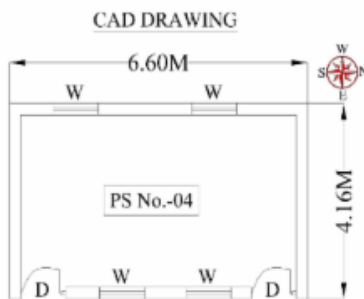

নির্বাচক নিবন্ধন আধিকারিকের স্বাক্ষর

Nazri Naksha

Google Map View

Polling Station Building Front View

Polling Station Front View

Cad View

Key MAP View

1 নাম : রহিমা বেগম স্বামীর নাম : জাহাঙ্গীর আলম বাড়ির নং : n0033 বয়স : 45 লিঙ্গ : মহিলা CBF2873388 ফটো উপলব্ধ	2 নাম : তুপ্তি মণ্ডল স্বামীর নাম : ইন্দ্রলাল মণ্ডল বাড়ির নং : n0089 বয়স : 45 লিঙ্গ : মহিলা CBF2615888 ফটো উপলব্ধ	3 নাম : নন্দদুলাল মণ্ডল পিতার নাম : দেবেন্দ্রনাথ মণ্ডল বাড়ির নং : n0089 বয়স : 60 লিঙ্গ : পুরুষ CBF2882264 ফটো উপলব্ধ
4 নাম : স্মৃন্ত মন্ডল পিতার নাম : স্মৃন্ত স্মৃন্ত স্মৃন্ত বাড়ির নং : মল্লারপুর বয়স : 40 লিঙ্গ : পুরুষ GTX1310259 ফটো উপলব্ধ	5 নাম : স্মৃন্ত স্মৃন্ত স্বামীর নাম : স্মৃন্ত স্মৃন্ত বাড়ির নং : মল্লারপুর বয়স : 27 লিঙ্গ : মহিলা GTX5184650 ফটো উপলব্ধ	6 নাম : প্রতিমা নস্কর স্বামীর নাম : কাশীনাথ নস্কর বাড়ির নং : n0217 বয়স : 67 লিঙ্গ : মহিলা CBF2873578 ফটো উপলব্ধ
7 নাম : প্রিয়াঙ্কা নস্কর পিতার নাম : কাশীনাথ নস্কর বাড়ির নং : n0218 বয়স : 39 লিঙ্গ : মহিলা CBF2882306 ফটো উপলব্ধ	8 নাম : ভবানী মণ্ডল স্বামীর নাম : ক্ষিতীশ মণ্ডল বাড়ির নং : n0221 বয়স : 66 লিঙ্গ : মহিলা CBF2882330 ফটো উপলব্ধ	9 নাম : মিনতী রায় স্বামীর নাম : ভবানী প্রসাদ রায় বাড়ির নং : n0222 বয়স : 78 লিঙ্গ : মহিলা CBF2882363 ফটো উপলব্ধ
10 নাম : কনক রঞ্জন রায় পিতার নাম : ভবানী প্রসাদ রায় বাড়ির নং : n0223 বয়স : 50 লিঙ্গ : পুরুষ CBF2882371 ফটো উপলব্ধ	11 নাম : নীলকান্ত ভান্ডারী পিতার নাম : গঙ্গাধর ভান্ডারী বাড়ির নং : n0228 বয়স : 37 লিঙ্গ : পুরুষ CBF2873248 ফটো উপলব্ধ	12 নাম : বন্দনা দাস স্বামীর নাম : অভিজিত দাস বাড়ির নং : n0261 বয়স : 37 লিঙ্গ : মহিলা WB/41/290/057483 ফটো উপলব্ধ
13 নাম : সাকিনা বিবি স্বামীর নাম : বাসিরউদ্দিন সেখ বাড়ির নং : n0262 বয়স : 61 লিঙ্গ : মহিলা LPP2278992 ফটো উপলব্ধ	14 নাম : সেরিনা পারভিন স্বামীর নাম : সৈয়দ নাসির আলম বাড়ির নং : n0274 বয়স : 43 লিঙ্গ : মহিলা RSR1150333 ফটো উপলব্ধ	15 নাম : সন্দিপ মাইতি পিতার নাম : চুনীলাল মাইতি বাড়ির নং : n0281 বয়স : 51 লিঙ্গ : পুরুষ RSR0026054 ফটো উপলব্ধ
16 নাম : নুরনেশা বিবি স্বামীর নাম : মুগাল পটুয়া বাড়ির নং : n0338 বয়স : 56 লিঙ্গ : মহিলা RSR1418623 ফটো উপলব্ধ	17 নাম : হামিদা বেগম স্বামীর নাম : আলী হোসেন সেখ বাড়ির নং : n0351 বয়স : 64 লিঙ্গ : মহিলা LPP2266864 ফটো উপলব্ধ	18 নাম : আতাহার রহমান পিতার নাম : অয়েজার রহমান বাড়ির নং : n0356 বয়স : 70 লিঙ্গ : পুরুষ WB/41/290/045339 ফটো উপলব্ধ
19 নাম : রওশোনারা বেগম স্বামীর নাম : আতাহার রহমান বাড়ির নং : n0357 বয়স : 56 লিঙ্গ : মহিলা WB/41/290/045237 ফটো উপলব্ধ	20 নাম : সবনম আসফিয়া স্বামীর নাম : মহঃ মুশারফ হোসেন বাড়ির নং : n0364 বয়স : 38 লিঙ্গ : মহিলা RSR1510627 ফটো উপলব্ধ	21 নাম : মহম্মদ আব্দুলআলি পিতার নাম : আঃরসিদ আলী বাড়ির নং : n0042 বয়স : 68 লিঙ্গ : পুরুষ WB/42/291/564103 ফটো উপলব্ধ
22 নাম : রওশনআরা বেগম স্বামীর নাম : মহঃআব্দুলআলি বাড়ির নং : n0042 বয়স : 60 লিঙ্গ : মহিলা WB/42/291/564301 ফটো উপলব্ধ	23 নাম : আসমিন বিবি স্বামীর নাম : মোহেরাজ রহমান বাড়ির নং : n0042 বয়স : 41 লিঙ্গ : মহিলা RSR1150457 ফটো উপলব্ধ	24 নাম : মহঃ মুরাদুল পিতার নাম : মহঃ আলমগীর বাড়ির নং : n0043 বয়স : 60 লিঙ্গ : পুরুষ CBF2922763 ফটো উপলব্ধ
25 নাম : এনামুল হক পিতার নাম : মহঃ বাসির উদ্দিন সেখ বাড়ির নং : n0043 বয়স : 37 লিঙ্গ : পুরুষ RSR1094663 ফটো উপলব্ধ	26 নাম : সামসুন নেশা পিতার নাম : মহঃ বাসির উদ্দিন বাড়ির নং : n0043 বয়স : 36 লিঙ্গ : মহিলা RSR1094689 ফটো উপলব্ধ	27 নাম : মফিজুল হক পিতার নাম : মহঃ বাসির উদ্দিন বাড়ির নং : n0043 বয়স : 36 লিঙ্গ : পুরুষ RSR1094671 ফটো উপলব্ধ
28 নাম : আরিফ মহম্মদ পিতার নাম : মহঃ বাসিরউদ্দিন বাড়ির নং : n0043 বয়স : 33 লিঙ্গ : পুরুষ RSR1418540 ফটো উপলব্ধ	29 নাম : মহঃ নাসিরউদ্দিন পিতার নাম : মহঃ নাসিরউদ্দিন বাড়ির নং : n0043 বয়স : 33 লিঙ্গ : পুরুষ RSR1094622 ফটো উপলব্ধ	30 নাম : মহঃ নাসিরউদ্দিন পিতার নাম : মহঃ নাসিরউদ্দিন বাড়ির নং : n0043 বয়স : 33 লিঙ্গ : পুরুষ RSR1510262 ফটো উপলব্ধ