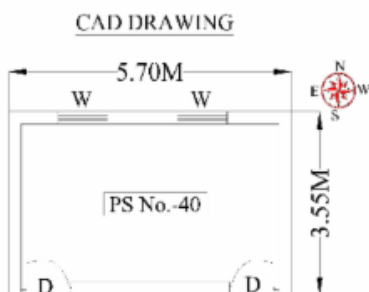

নির্বাচক নিবন্ধন আধিকারিকের স্বাক্ষর

Nazri Naksha

Google Map View

Polling Station Building Front View

Polling Station Front View

Cad View

Key MAP View

1 নাম : লক্ষ্মীরাণী মণ্ডল স্বামীর নাম: অজিত মণ্ডল বাড়ির নং : n0041 বয়স : 74 লিঙ্গ : মহিলা	LPP0009779 ফটো উপলব্ধ	2 নাম : মহঃ আব্দুল হামিদ পিতার নাম: জানি ইসরাইল বাড়ির নং : n0002 বয়স : 73 লিঙ্গ : পুরুষ	RSR1679752 ফটো উপলব্ধ	3 নাম : আফরোজা বেগম স্বামীর নাম: আব্দুল্লাহ সেখ বাড়ির নং : এন0003 বয়স : 23 লিঙ্গ : মহিলা	RSR2000867 ফটো উপলব্ধ
4 নাম : কাজী আনোয়ার ইসলাম পিতার নাম: কাজী নজরুল ইসলাম বাড়ির নং : নং99 বয়স : 24 লিঙ্গ : পুরুষ	RSR2000875 ফটো উপলব্ধ	5 নাম : সাথী চক্রবর্তী স্বামীর নাম: মলয় চক্রবর্তী বাড়ির নং : এন0012 বয়স : 36 লিঙ্গ : মহিলা	LPP2401057 ফটো উপলব্ধ	6 নাম : মলয় চক্রবর্তী পিতার নাম: অরবিন্দ চক্রবর্তী বাড়ির নং : এন0012 বয়স : 47 লিঙ্গ : পুরুষ	LPP1322908 ফটো উপলব্ধ
7 নাম : সুমনা অধিকারী স্বামীর নাম: রাজ অধিকারী বাড়ির নং : এন0007 বয়স : 22 লিঙ্গ : মহিলা	RSR2274819 ফটো উপলব্ধ	8 নাম : বিশুজিৎ অধিকারী পিতার নাম: নিত্যানন্দ অধিকারী বাড়ির নং : এন0008 বয়স : 23 লিঙ্গ : পুরুষ	RSR2220036 ফটো উপলব্ধ	9 নাম : মৃষ্ণ অধিকারী পিতার নাম: স্বপন অধিকারী বাড়ির নং : n0007 বয়স : 28 লিঙ্গ : পুরুষ	RSR1679745 ফটো উপলব্ধ
10 নাম : অন্নপূর্ণা অধিকারী স্বামীর নাম: নিত্যানন্দ অধিকারী বাড়ির নং : n0008 বয়স : 57 লিঙ্গ : মহিলা	WB/41/290/021190 ফটো উপলব্ধ	11 নাম : নিত্যানন্দ অধিকারী পিতার নাম: জগদীশ অধিকারী বাড়ির নং : n0008 বয়স : 65 লিঙ্গ : পুরুষ	WB/41/290/021005 ফটো উপলব্ধ	12 নাম : আরতি অধিকারি স্বামীর নাম: স্বপন অধিকারি বাড়ির নং : n0007 বয়স : 47 লিঙ্গ : মহিলা	LPP1710425 ফটো উপলব্ধ
13 নাম : রাজ অধিকারী পিতার নাম: তপন অধিকারী বাড়ির নং : n0007 বয়স : 32 লিঙ্গ : পুরুষ	RSR1429513 ফটো উপলব্ধ	14 নাম : লক্ষী অধিকারী স্বামীর নাম: তপন অধিকারী বাড়ির নং : n0007 বয়স : 45 লিঙ্গ : মহিলা	LPP2401065 ফটো উপলব্ধ	15 নাম : তপন অধিকারী পিতার নাম: শ্রীধর অধিকারী বাড়ির নং : n0007 বয়স : 58 লিঙ্গ : পুরুষ	LPP2208502 ফটো উপলব্ধ
16 নাম : মহম্মদ সফিউল আলম পিতার নাম: মহম্মদ গোলাম জিক্রিয়া বাড়ির নং : ১ বয়স : 48 লিঙ্গ : পুরুষ	RSR1679836 ফটো উপলব্ধ	17 নাম : সারজিনা খাতুন পিতার নাম: মীরচাঁদ সেখ বাড়ির নং : এন000 বয়স : 37 লিঙ্গ : মহিলা	RSR1802883 ফটো উপলব্ধ	18 নাম : চাঁদনী খাতুন স্বামীর নাম: নাসির মহম্মদ বাড়ির নং : n0260 বয়স : 28 লিঙ্গ : মহিলা	RSR1802867 ফটো উপলব্ধ
19 নাম : বাসুদেব গড়াই পিতার নাম: দিবাকর গড়াই বাড়ির নং : n0022 বয়স : 69 লিঙ্গ : পুরুষ	WB/41/290/021327 ফটো উপলব্ধ	20 নাম : সঞ্জয় গড়াই পিতার নাম: নিতাই গড়াই বাড়ির নং : n0022 বয়স : 45 লিঙ্গ : পুরুষ	LPP1929744 ফটো উপলব্ধ	21 নাম : আশা গড়াই স্বামীর নাম: নিতাই গড়াই বাড়ির নং : n0022 বয়স : 66 লিঙ্গ : মহিলা	LPP2262814 ফটো উপলব্ধ
22 নাম : নিতাই গড়াই পিতার নাম: শংকর গড়াই বাড়ির নং : n0022 বয়স : 73 লিঙ্গ : পুরুষ	LPP2262806 ফটো উপলব্ধ	23 নাম : বাপ্পা গড়াই পিতার নাম: পিন্টু গড়াই বাড়ির নং : n0022 বয়স : 29 লিঙ্গ : পুরুষ	RSR1617158 ফটো উপলব্ধ	24 নাম : পিন্টু গড়াই পিতার নাম: আনন্দ গড়াই বাড়ির নং : n0022 বয়স : 52 লিঙ্গ : পুরুষ	WB/41/290/021289 ফটো উপলব্ধ
25 নাম : পদ্মা গড়াই স্বামীর নাম: আনন্দ গড়াই বাড়ির নং : n0022 বয়স : 73 লিঙ্গ : মহিলা	LPP2262798 ফটো উপলব্ধ	26 নাম : আনন্দ গড়াই পিতার নাম: শংকর গড়াই বাড়ির নং : n0022 বয়স : 83 লিঙ্গ : পুরুষ	LPP2262780 ফটো উপলব্ধ	27 নাম : সুখেন গড়াই পিতার নাম: নবকুমার গড়াই বাড়ির নং : n0021 বয়স : 47 লিঙ্গ : পুরুষ	LPP1965821 ফটো উপলব্ধ
28 নাম : পূর্ণিমা গড়াই স্বামীর নাম: ষষ্ঠা গড়াই বাড়ির নং : n0021 বয়স : 42 লিঙ্গ : মহিলা	LPP1965813 ফটো উপলব্ধ	29 নাম : রুমা গড়াই স্বামীর নাম: সুখেন গড়াই বাড়ির নং : n0021 বয়স : 33 লিঙ্গ : মহিলা	RSR1679802 ফটো উপলব্ধ	30 নাম : স্বাধীন গড়াই পিতার নাম: নিখিল গড়াই বাড়ির নং : n0025 বয়স : 42 লিঙ্গ : পুরুষ	LPP1965755 ফটো উপলব্ধ