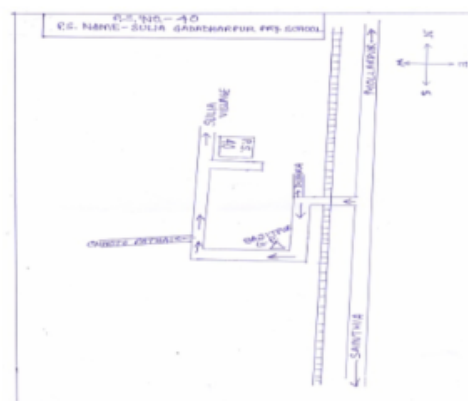

নির্বাচক নিবন্ধন আধিকারিকের স্বাক্ষর

Nazri Naksha

Google Map View

Polling Station Building Front View

Polling Station Front View

Cad View

Key MAP View

1 নাম : লক্ষ্মীরাণী মণ্ডল স্বামীর নাম: অজিত মণ্ডল বাড়ির নং : n0041 বয়স : 74 লিঙ্গ : মহিলা	LPP0009779 ফটো উপলব্ধ	2 নাম : মহঃ আব্দুল হামিদ পিতার নাম: জানি ইসরাইল বাড়ির নং : n0002 বয়স : 73 লিঙ্গ : পুরুষ	RSR1679752 ফটো উপলব্ধ	3 নাম : আফরোজা বেগম স্বামীর নাম: আব্দুল্লাহ সেখ বাড়ির নং : এন0003 বয়স : 23 লিঙ্গ : মহিলা	RSR2000867 ফটো উপলব্ধ
4 নাম : কাজী আনোয়ার ইসলাম পিতার নাম: কাজী নজরুল ইসলাম বাড়ির নং : নং99 বয়স : 24 লিঙ্গ : পুরুষ	RSR2000875 ফটো উপলব্ধ	5 নাম : সাথী চক্রবর্তী স্বামীর নাম: মলয় চক্রবর্তী বাড়ির নং : এন0012 বয়স : 36 লিঙ্গ : মহিলা	LPP2401057 ফটো উপলব্ধ	6 নাম : মলয় চক্রবর্তী পিতার নাম: অরবিন্দ চক্রবর্তী বাড়ির নং : এন0012 বয়স : 47 লিঙ্গ : পুরুষ	LPP1322908 ফটো উপলব্ধ
7 নাম : সুমনা অধিকারী স্বামীর নাম: রাজ অধিকারী বাড়ির নং : এন0007 বয়স : 22 লিঙ্গ : মহিলা	RSR2274819 ফটো উপলব্ধ	8 নাম : বিশুজিৎ অধিকারী পিতার নাম: নিত্যানন্দ অধিকারী বাড়ির নং : এন0008 বয়স : 23 লিঙ্গ : পুরুষ	RSR2220036 ফটো উপলব্ধ	9 নাম : মৃষ্ণ অধিকারী পিতার নাম: স্বপন অধিকারী বাড়ির নং : n0007 বয়স : 28 লিঙ্গ : পুরুষ	RSR1679745 ফটো উপলব্ধ
10 নাম : অন্নপূর্ণা অধিকারী স্বামীর নাম: নিত্যানন্দ অধিকারী বাড়ির নং : n0008 বয়স : 57 লিঙ্গ : মহিলা	WB/41/290/021190 ফটো উপলব্ধ	11 নাম : নিত্যানন্দ অধিকারী পিতার নাম: জগদীশ অধিকারী বাড়ির নং : n0008 বয়স : 65 লিঙ্গ : পুরুষ	WB/41/290/021005 ফটো উপলব্ধ	12 নাম : আরতি অধিকারি স্বামীর নাম: স্বপন অধিকারি বাড়ির নং : n0007 বয়স : 47 লিঙ্গ : মহিলা	LPP1710425 ফটো উপলব্ধ
13 নাম : রাজ অধিকারী পিতার নাম: তপন অধিকারী বাড়ির নং : n0007 বয়স : 32 লিঙ্গ : পুরুষ	RSR1429513 ফটো উপলব্ধ	14 নাম : লক্ষী অধিকারী স্বামীর নাম: তপন অধিকারী বাড়ির নং : n0007 বয়স : 45 লিঙ্গ : মহিলা	LPP2401065 ফটো উপলব্ধ	15 নাম : তপন অধিকারী পিতার নাম: শ্রীধর অধিকারী বাড়ির নং : n0007 বয়স : 58 লিঙ্গ : পুরুষ	LPP2208502 ফটো উপলব্ধ
16 নাম : মহম্মদ সফিউল আলম পিতার নাম: মহম্মদ গোলাম জিক্রিয়া বাড়ির নং : ১ বয়স : 48 লিঙ্গ : পুরুষ	RSR1679836 ফটো উপলব্ধ	17 নাম : সারজিনা খাতুন পিতার নাম: মীরচাঁদ সেখ বাড়ির নং : এন000 বয়স : 37 লিঙ্গ : মহিলা	RSR1802883 ফটো উপলব্ধ	18 নাম : চাঁদনী খাতুন স্বামীর নাম: নাসির মহম্মদ বাড়ির নং : n0260 বয়স : 28 লিঙ্গ : মহিলা	RSR1802867 ফটো উপলব্ধ
19 নাম : বাসুদেব গড়াই পিতার নাম: দিবাকর গড়াই বাড়ির নং : n0022 বয়স : 69 লিঙ্গ : পুরুষ	WB/41/290/021327 ফটো উপলব্ধ	20 নাম : সঞ্জয় গড়াই পিতার নাম: নিতাই গড়াই বাড়ির নং : n0022 বয়স : 45 লিঙ্গ : পুরুষ	LPP1929744 ফটো উপলব্ধ	21 নাম : আশা গড়াই স্বামীর নাম: নিতাই গড়াই বাড়ির নং : n0022 বয়স : 66 লিঙ্গ : মহিলা	LPP2262814 ফটো উপলব্ধ
22 নাম : নিতাই গড়াই পিতার নাম: শংকর গড়াই বাড়ির নং : n0022 বয়স : 73 লিঙ্গ : পুরুষ	LPP2262806 ফটো উপলব্ধ	23 নাম : বাপ্পা গড়াই পিতার নাম: পিন্টু গড়াই বাড়ির নং : n0022 বয়স : 29 লিঙ্গ : পুরুষ	RSR1617158 ফটো উপলব্ধ	24 নাম : পিন্টু গড়াই পিতার নাম: আনন্দ গড়াই বাড়ির নং : n0022 বয়স : 52 লিঙ্গ : পুরুষ	WB/41/290/021289 ফটো উপলব্ধ
25 নাম : পদ্মা গড়াই স্বামীর নাম: আনন্দ গড়াই বাড়ির নং : n0022 বয়স : 73 লিঙ্গ : মহিলা	LPP2262798 ফটো উপলব্ধ	26 নাম : আনন্দ গড়াই পিতার নাম: শংকর গড়াই বাড়ির নং : n0022 বয়স : 83 লিঙ্গ : পুরুষ	LPP2262780 ফটো উপলব্ধ	27 নাম : সুখেন গড়াই পিতার নাম: নবকুমার গড়াই বাড়ির নং : n0021 বয়স : 47 লিঙ্গ : পুরুষ	LPP1965821 ফটো উপলব্ধ
28 নাম : পূর্ণিমা গড়াই স্বামীর নাম: ষষ্ঠা গড়াই বাড়ির নং : n0021 বয়স : 42 লিঙ্গ : মহিলা	LPP1965813 ফটো উপলব্ধ	29 নাম : রুমা গড়াই স্বামীর নাম: সুখেন গড়াই বাড়ির নং : n0021 বয়স : 33 লিঙ্গ : মহিলা	RSR1679802 ফটো উপলব্ধ	30 নাম : স্বাধীন গড়াই পিতার নাম: নিখিল গড়াই বাড়ির নং : n0025 বয়স : 42 লিঙ্গ : পুরুষ	LPP1965755 ফটো উপলব্ধ