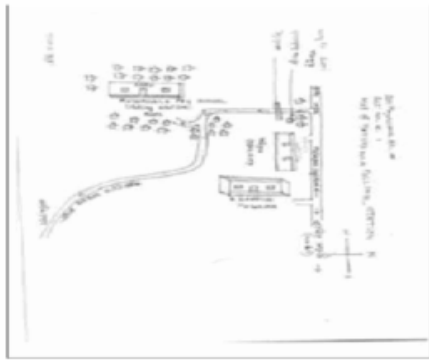

Nazri Naksha