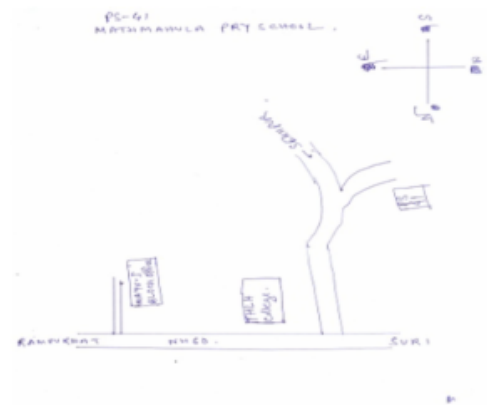

নির্বাচক নিবন্ধন আধিকারিকের স্বাক্ষর

Nazri Naksha

Google Map View

Polling Station Building Front View

Polling Station Front View

Cad View

Key MAP View

1 নাম : মুনায়র ভান্ডারী পিতার নাম: প্রশান্ত ভান্ডারী বাড়ির নং : n0191 বয়স : 40 লিঙ্গ : পুরুষ	LPP2264281 ফটো উপলব্ধ	2 নাম : রুবনী টুডু স্বামীর নাম: সোম টুডু বাড়ির নং : n0191 বয়স : 34 লিঙ্গ : মহিলা	RSR1270446 ফটো উপলব্ধ	3 নাম : লক্ষী টুডু স্বামীর নাম: লক্ষীরাম টুডু বাড়ির নং : n0191 বয়স : 38 লিঙ্গ : মহিলা	RSR0157701 ফটো উপলব্ধ
4 নাম : লক্ষীরাম টুডু পিতার নাম: রোবাই টুডু বাড়ির নং : n0191 বয়স : 42 লিঙ্গ : মহিলা	RSR1270289 ফটো উপলব্ধ	5 নাম : মাইনো টুডু স্বামীর নাম: দেবাং টুডু বাড়ির নং : n0197 বয়স : 30 লিঙ্গ : মহিলা	RSR1523638 ফটো উপলব্ধ	6 নাম : দেবাং টুডু পিতার নাম: কঙ্কা টুডু বাড়ির নং : n0197 বয়স : 38 লিঙ্গ : পুরুষ	RSR1429778 ফটো উপলব্ধ
7 নাম : ফুলমনি মূর্মু (হিডু) স্বামীর নাম: শিবু টুডু বাড়ির নং : n0197 বয়স : 38 লিঙ্গ : মহিলা	RSR1429729 ফটো উপলব্ধ	8 নাম : শিবু টুডু পিতার নাম: কঙ্কা টুডু বাড়ির নং : n0197 বয়স : 40 লিঙ্গ : পুরুষ	LPP2208973 ফটো উপলব্ধ	9 নাম : তুলসী টুডু স্বামীর নাম: কঙ্কা টুডু বাড়ির নং : n0197 বয়স : 63 লিঙ্গ : মহিলা	WB/41/290/024202 ফটো উপলব্ধ
10 নাম : কঙ্কা টুডু পিতার নাম: পাকু টুডু বাড়ির নং : n0197 বয়স : 71 লিঙ্গ : পুরুষ	WB/41/290/024208 ফটো উপলব্ধ	11 নাম : সনৎ টুডু পিতার নাম: পাকু টুডু বাড়ির নং : n0196 বয়স : 53 লিঙ্গ : পুরুষ	WB/41/290/024344 ফটো উপলব্ধ	12 নাম : শঙ্কর টুডু পিতার নাম: রাসিক টুডু বাড়ির নং : n0196 বয়স : 37 লিঙ্গ : পুরুষ	RSR1523927 ফটো উপলব্ধ
13 নাম : পতুল ভাগুরী স্বামীর নাম: মুনায়র ভাগুরী বাড়ির নং : n0191 বয়স : 34 লিঙ্গ : মহিলা	RSR1270412 ফটো উপলব্ধ	14 নাম : বৃন্দনী টুডু স্বামীর নাম: শঙ্কর টুডু বাড়ির নং : n0196 বয়স : 30 লিঙ্গ : মহিলা	RSR1680388 ফটো উপলব্ধ	15 নাম : শিপ্রা দাস স্বামীর নাম: মাধব দাস বাড়ির নং : n0113 বয়স : 28 লিঙ্গ : মহিলা	RSR1680438 ফটো উপলব্ধ
16 নাম : পূর্ণিমা দাস(বায়েন) স্বামীর নাম: রাজ কুমার দাস বাড়ির নং : n0141 বয়স : 29 লিঙ্গ : মহিলা	RSR1680446 ফটো উপলব্ধ	17 নাম : রুপা দাস (বায়েন) স্বামীর নাম: প্রকাশ দাস বাড়ির নং : n0126 বয়স : 28 লিঙ্গ : মহিলা	RSR1680412 ফটো উপলব্ধ	18 নাম : কংস দাস স্বামীর নাম: ফুলটুসি দাস বাড়ির নং : n0311 বয়স : 29 লিঙ্গ : পুরুষ	RSR1811272 ফটো উপলব্ধ
19 নাম : বিষ্ণু দাস পিতার নাম: ষষ্ঠধর দাস বাড়ির নং : n0116 বয়স : 29 লিঙ্গ : পুরুষ	RSR1680263 ফটো উপলব্ধ	20 নাম : সাধন দাস পিতার নাম: নটেন দাস বাড়ির নং : n0873 বয়স : 32 লিঙ্গ : পুরুষ	RSR1802891 ফটো উপলব্ধ	21 নাম : কম্পনা দাস স্বামীর নাম: উজ্জল দাস বাড়ির নং : n0275 বয়স : 29 লিঙ্গ : মহিলা	RSR1802917 ফটো উপলব্ধ
22 নাম : চুমকী দাস স্বামীর নাম: বিশ্বনাথ দাস বাড়ির নং : n0279 বয়স : 28 লিঙ্গ : মহিলা	RSR1802958 ফটো উপলব্ধ	23 নাম : অমিত দাস পিতার নাম: ববু দাস বাড়ির নং : N0186 বয়স : 36 লিঙ্গ : পুরুষ	RSR2001717 ফটো উপলব্ধ	24 নাম : অশিষ দাস পিতার নাম: নিবারন দাস বাড়ির নং : N0146 বয়স : 24 লিঙ্গ : পুরুষ	RSR2001683 ফটো উপলব্ধ
25 নাম : রাধারানী বায়েন দাস স্বামীর নাম: অশিষ দাস বাড়ির নং : N0146 বয়স : 25 লিঙ্গ : মহিলা	RSR2001659 ফটো উপলব্ধ	26 নাম : সন্তোষী দাস স্বামীর নাম: সদাই দাস বাড়ির নং : এন0144 বয়স : 25 লিঙ্গ : মহিলা	RSR2144731 ফটো উপলব্ধ	27 নাম : চৈতালী দাস স্বামীর নাম: সমীর দাস বাড়ির নং : এন0127 বয়স : 24 লিঙ্গ : মহিলা	RSR2144756 ফটো উপলব্ধ
28 নাম : সোনালী দাস স্বামীর নাম: সুখেন দাস বাড়ির নং : n0104 বয়স : 29 লিঙ্গ : মহিলা	RSR1680297 ফটো উপলব্ধ	29 নাম : দুর্গা দাস স্বামীর নাম: নবীন দাস বাড়ির নং : n0108 বয়স : 72 লিঙ্গ : মহিলা	RSR2242261 ফটো উপলব্ধ	30 নাম : ছবি দাস স্বামীর নাম: রবীন দাস বাড়ির নং : n0118 বয়স : 47 লিঙ্গ : মহিলা	LPP1967454 ফটো উপলব্ধ